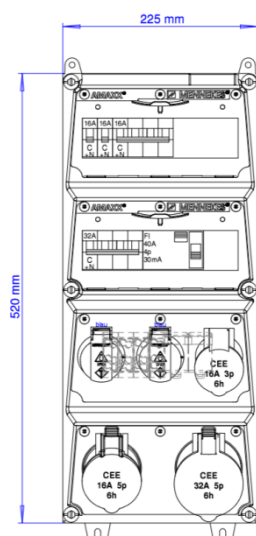

AMAXX® coffret combiné - Réf. 947168

Livrés montés/câblés
charnière latérale
boîtier et prises en Amaplast
protections électriques sous fenêtre transparente

Information sur le produit

Equipement	1 CEE 32A, 5P, 400V 1 CEE 16A, 5P, 400V 2 CEE 16A, 3P, 230V 2 NF 16 A, 230 V
Protection électrique	1 différentiel 40A , 4P, 0.03A 1 disjoncteur 32A, 3P+N, C 1 disjoncteur 16A, 3P+N, C 2 disjoncteurs 16A, 1P+N, C
Protection en amont	63A
In(A)	50A
RDF	0,45
Section de raccordement	Pour 2 câbles jusqu'au 5 x 25 mm²
Dimensions du boîtier	520 x 225 mm (H x W)
Indice de protection	IP 44