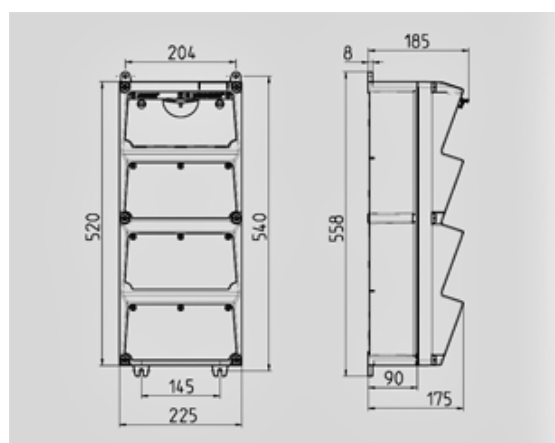

## AMAXX® coffret combiné - Réf. 947168

Livrés montés/câblés  
 charnière latérale  
 boîtier et prises en Amaplast  
 protections électriques sous fenêtre transparente

### Information sur le produit

Equipement	1 CEE 32A, 5P, 400V 1 CEE 16A, 5P, 400V 2 CEE 16A, 3P, 230V 2 NF 16 A, 230 V
Protection électrique	1 différentiel 40A , 4P, 0.03A 1 disjoncteur 32A, 3P+N, C 1 disjoncteur 16A, 3P+N, C 2 disjoncteurs 16A, 1P+N, C
Protection en amont	63A
In(A)	50A
RDF	0,45
Section de raccordement	Pour 2 câbles jusqu'au 5 x 25 mm <sup>2</sup>
Dimensions du boîtier	520 x 225 mm (H x W)
Indice de protection	IP 44

Entrées de câbles: En standard pré-percées et obturées. 2 x M 40 en haut et en bas, 2 x M 20 en haut et en bas fermées (pré-percées).