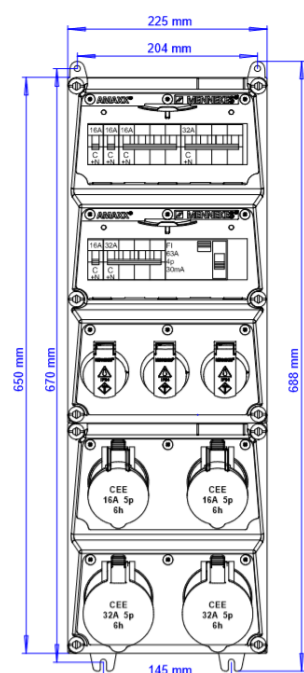

## AMAXX® coffret combiné - Réf. 951747

Livrés montés/câblés  
 charnière latérale  
 boîtier et prises en Amoplast  
 protections électriques sous fenêtre transparente

### Information sur le produit

Equipement	2 CEE 32 A, 5 P, 400 V 2 CEE 16 A, 5 P, 400 V 3 NF 16 A, 230 V
Protection électrique	1 différentiel 63A , 4P, 0.03 A 2 disjoncteurs 32A, 3P+N, C 1 disjoncteur 16A, 3P+N, C 3 disjoncteurs 16A, 1P+N, C
Protection en amont	63A
In(A)	50A
RDF	0.45
Section de raccordement	Pour 2 câbles jusqu'au 5 x 25 mm <sup>2</sup>
Dimensions du boîtier	650 x 225 mm (H x L)
Indice de protection	IP 44

### Schéma 1 MB 540

Profondeur avec différents équipements.

Prises	Type de protection	Profondeur
SCHUKO®16A, 230 V	IP 44	186 mm
	IP 67	208 mm
CEE 16A, 3p, 230V	IP 44	216 mm
	IP 67	220 mm
CEE 16A, 5p, 400V	IP 44	222 mm
	IP 67	226 mm
CEE 32A, 5p, 400V	IP 44	231 mm
	IP 67	236 mm
CEE 63A, 5p, 400V	IP 44	260 mm
	IP 67	260 mm

Entrées de câbles: En standard pré-perçées et obturées. 2 x M 40 en haut et en bas, 2 x M 20 en haut et en bas fermées (pré-perçées).