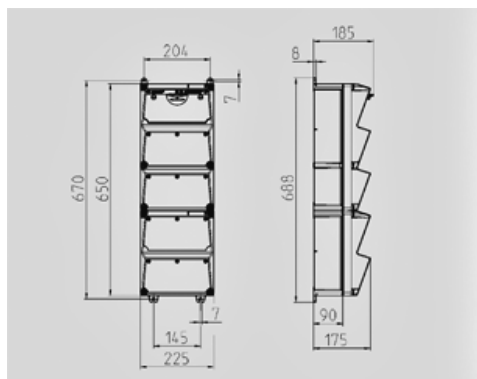

## AMAXX® coffret combiné - Réf. 951747

Livrés montés/câblés  
 charnière latérale  
 boîtier et prises en Amoplast  
 protections électriques sous fenêtre transparente

### Information sur le produit

Equipement	2 CEE 32 A, 5 P, 400 V 2 CEE 16 A, 5 P, 400 V 3 NF 16 A, 230 V
Protection électrique	1 différentiel 63A , 4P, 0.03 A 2 disjoncteurs 32A, 3P+N, C 1 disjoncteur 16A, 3P+N, C 3 disjoncteurs 16A, 1P+N, C
Protection en amont	63A
In(A)	50A
RDF	0.45
Section de raccordement	Pour 2 câbles jusqu'au 5 x 25 mm <sup>2</sup>
Dimensions du boîtier	650 x 225 mm (H x L)
Indice de protection	IP 44

Entrées de câbles: En standard pré-perçées et obturées. 2 x M 40 en haut et en bas, 2 x M 20 en haut et en bas fermées (pré-perçées).