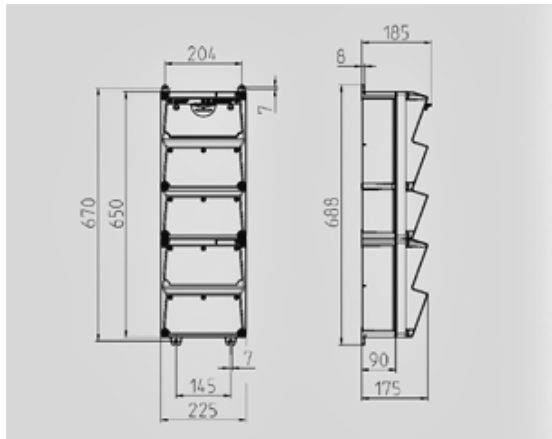

## AMAXX® coffret combiné - Réf. 953989

Livrés montés/câblés  
charnière latérale  
boîtier et prises en Amaplast  
protections électriques sous fenêtre transparente

Information sur le produit	
Equipement	2 CEE 32A, 5P, 400V 2 CEE 16A, 5P, 400V
Protection électrique	2 disjoncteurs 32A, 3P+N, C 2 disjoncteurs 16A, 3P+N, C 1 interrupteur 63A, 3P+N, C
Protection en amont	63A
In(A)	53A
RDF	0,55
Section de raccordement	Pour 2 câbles jusqu'au 5 x 25 mm <sup>2</sup>
Dimensions du boîtier	650 x 225 mm (H x L)
Indice de protection	IP 44

### Schéma 1 MB 540

Profondeur avec différents équipements.

Prises	Type de protection	Profondeur
SCHUKO®16A, 230 V	IP 44	186 mm
	IP 67	208 mm
CEE 16A, 3p, 230V	IP 44	216 mm
	IP 67	220 mm
CEE 16A, 5p, 400V	IP 44	222 mm
	IP 67	226 mm
CEE 32A, 5p, 400V	IP 44	231 mm
	IP 67	236 mm
CEE 63A, 5p, 400V	IP 44	260 mm
	IP 67	260 mm

Entrées de câbles: En standard pré-perçées et obturées. 2 x M 40 en haut et en bas, 2 x M 20 en haut et en bas fermées (pré-perçées).