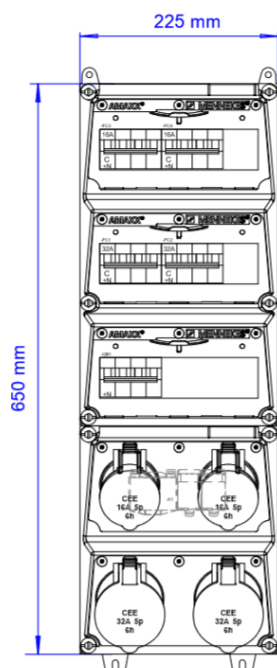

## AMAXX® coffret combiné - Réf. 953989

Livrés montés/câblés  
charnière latérale  
boîtier et prises en Amaplast  
protections électriques sous fenêtre transparente

Information sur le produit	
Equipement	2 CEE 32A, 5P, 400V 2 CEE 16A, 5P, 400V
Protection électrique	2 disjoncteurs 32A, 3P+N, C 2 disjoncteurs 16A, 3P+N, C 1 interrupteur 63A, 3P+N, C
Protection en amont	63A
In(A)	53A
RDF	0,55
Section de raccordement	Pour 2 câbles jusqu'au 5 x 25 mm <sup>2</sup>
Dimensions du boîtier	650 x 225 mm (H x L)
Indice de protection	IP 44

### Schéma 1 MB 540

Profondeur avec différents équipements.

Prises	Type de protection	Profondeur
SCHUKO®16A, 230 V	IP 44	186 mm
	IP 67	208 mm
CEE 16A, 3p, 230V	IP 44	216 mm
	IP 67	220 mm
CEE 16A, 5p, 400V	IP 44	222 mm
	IP 67	226 mm
CEE 32A, 5p, 400V	IP 44	231 mm
	IP 67	236 mm
CEE 63A, 5p, 400V	IP 44	260 mm
	IP 67	260 mm

Entrées de câbles: En standard pré-perçées et obturées. 2 x M 40 en haut et en bas, 2 x M 20 en haut et en bas fermées (pré-perçées).