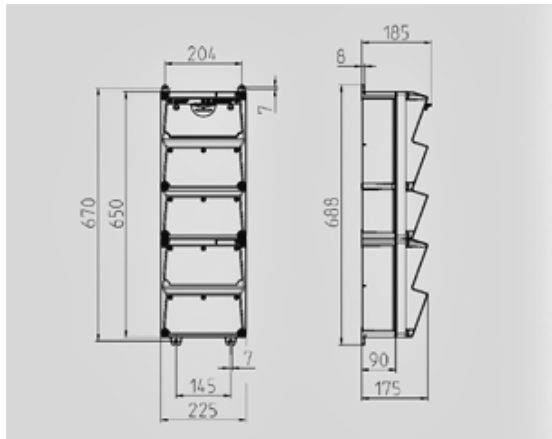

## AMAXX® coffret combiné - Réf. 954551

Livrés montés/câblés  
charnière latérale  
boîtier et prises en Amaplast  
protections électriques sous fenêtre transparente

### Information sur le produit

Equipement	1 CEE 32A, 5P, 400V 2 NF 16A, 230V 2 CEPEX avec 2 RJ45 Cat6
Protection électrique	1 diff+disj 40A , 3P+N,C , 0.3 A 1 disjoncteur 32A, 3P+N, C 2 disjoncteurs 16A, 1P+N, C
Protection en amont	100A
In(A)	36A
RDF	0,75
Section de raccordement	Pour 2 câbles jusqu'au 5 x 25 mm <sup>2</sup>
Dimensions du boîtier	650 x 225 mm (H x L)
Indice de protection	IP 44

Entrées de câbles: En standard pré-perçées et obturées. 2 x M 40 en haut et en bas, 2 x M 20 en haut et en bas fermées (pré-perçées).