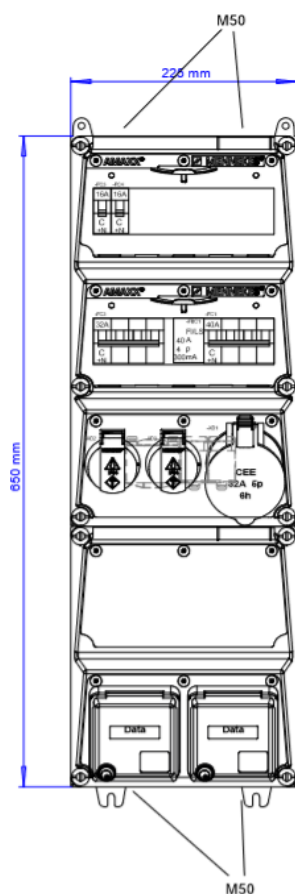

## AMAXX® coffret combiné - Réf. 954551

Livrés montés/câblés  
charnière latérale  
boîtier et prises en Amaplast  
protections électriques sous fenêtre transparente

### Information sur le produit

Equipement	1 CEE 32A, 5P, 400V 2 NF 16A, 230V 2 CEPEX avec 2 RJ45 Cat6
Protection électrique	1 diff+disj 40A , 3P+N,C , 0.3 A 1 disjoncteur 32A, 3P+N, C 2 disjoncteurs 16A, 1P+N, C
Protection en amont	100A
In(A)	36A
RDF	0,75
Section de raccordement	Pour 2 câbles jusqu'au 5 x 25 mm <sup>2</sup>
Dimensions du boîtier	650 x 225 mm (H x L)
Indice de protection	IP 44

### Schéma 1 MB 540

Profondeur avec différents équipements.

Prises	Type de protection	Profondeur
SCHUKO®16A, 230 V	IP 44	186 mm
	IP 67	208 mm
CEE 16A, 3p, 230V	IP 44	216 mm
	IP 67	220 mm
CEE 16A, 5p, 400V	IP 44	222 mm
	IP 67	226 mm
CEE 32A, 5p, 400V	IP 44	231 mm
	IP 67	236 mm
CEE 63A, 5p, 400V	IP 44	260 mm
	IP 67	260 mm

Entrées de câbles: En standard pré-perçées et obturées. 2 x M 40 en haut et en bas, 2 x M 20 en haut et en bas fermées (pré-perçées).