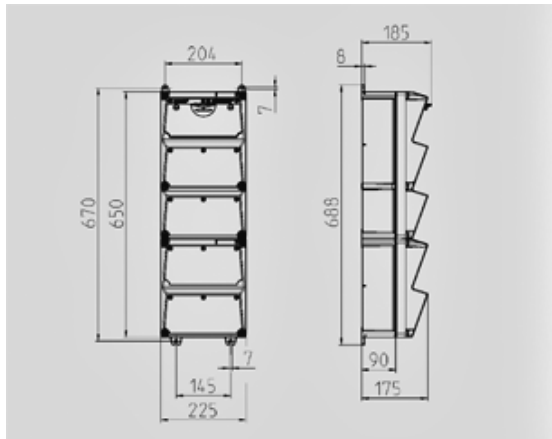

AMAXX® coffret combiné - Réf. 954577

Portable
Livrés montés/câblés
charnière latérale
boitier et prises en Amaplast
protections électriques sous fenêtre transparente

Information sur le produit

Equipement	9 NF 16A, 230V
Protection électrique	1 diff+disj 32A , 1P+N,C , 0.3 A 9 disjoncteurs 16A, 1P+N, C
Protection en amont	63A
In(A)	29A
RDF	0,6
Section de raccordement	Pour 2 câbles jusqu'au 5 x 25 mm ²
Dimensions du boitier	650 x 225 mm (H x L)
Indice de protection	IP 44

Schéma 1 MB 540

Profondeur avec différents équipements.

Prises	Type de protection	Profondeur
SCHUKO®16A, 230 V	IP 44	186 mm
	IP 67	208 mm
CEE 16A, 3p, 230V	IP 44	216 mm
	IP 67	220 mm
CEE 16A, 5p, 400V	IP 44	222 mm
	IP 67	226 mm
CEE 32A, 5p, 400V	IP 44	231 mm
	IP 67	236 mm
CEE 63A, 5p, 400V	IP 44	260 mm
	IP 67	260 mm

Entrées de câbles: En standard pré-perçées et obturées. 2 x M 40 en haut et en bas, 2 x M 20 en haut et en bas fermées (pré-perçées).