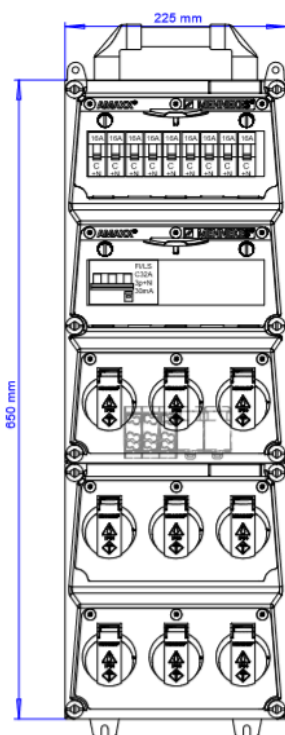

AMAXX® coffret combiné - Réf. 954577

Portable
Livrés montés/câblés
charnière latérale
boitier et prises en Amaplast
protections électriques sous fenêtre transparente

Information sur le produit

Equipement	9 NF 16A, 230V
Protection électrique	1 diff+disj 32A , 1P+N,C , 0.3 A 9 disjoncteurs 16A, 1P+N, C
Protection en amont	63A
In(A)	29A
RDF	0,6
Section de raccordement	Pour 2 câbles jusqu'au 5 x 25 mm ²
Dimensions du boitier	650 x 225 mm (H x L)
Indice de protection	IP 44

Schéma 1 MB 540

Profondeur avec différents équipements.

Prises	Type de protection	Profondeur
SCHUKO®16A, 230 V	IP 44	186 mm
	IP 67	208 mm
CEE 16A, 3p, 230V	IP 44	216 mm
	IP 67	220 mm
CEE 16A, 5p, 400V	IP 44	222 mm
	IP 67	226 mm
CEE 32A, 5p, 400V	IP 44	231 mm
	IP 67	236 mm
CEE 63A, 5p, 400V	IP 44	260 mm
	IP 67	260 mm

Entrées de câbles: En standard pré-perçées et obturées. 2 x M 40 en haut et en bas, 2 x M 20 en haut et en bas fermées (pré-perçées).