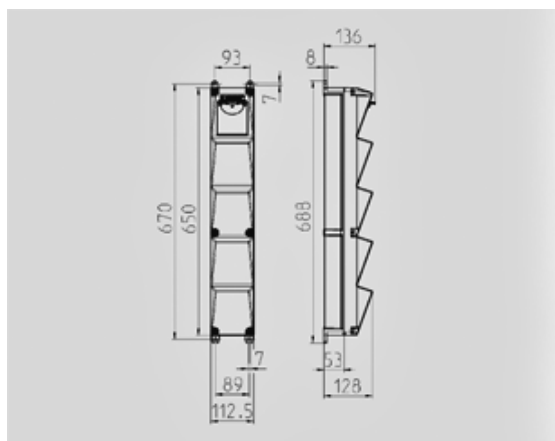

## AMAXX® coffret combiné- Ref. 960016

Livrés montés/câblés  
charnière latérale  
boîtier et prises en Amoplast

### Information du produit

Equipement	3 NF 16 A, 230 V
Protection électrique	1 différentiel 40A, 4P, 0.03A 3 disjoncteurs 16A, 1P+N, C
Protection en amont	100A
In(A)	16A
RDF	1
Section du raccordement	Pour 1 câble jusqu'au 5 x 10 mm <sup>2</sup>
Dimensions du boîtier	650 x 112,5 mm (H x W)
Indice de protection	IP 44

Entrées de câbles: En standard pré-perçées et obturées. 1 x M 25 en haut et 1 x M 25 en bas ou 1 x M 32 en haut et 1 x M 32 en bas, extra: 1 x M 20 en haut et en bas fermées (pré-perçées).