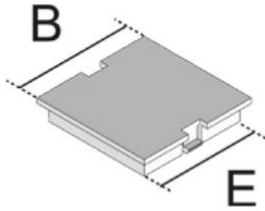

UAA-B 45, obturateur aveugle 45x45

L'obturateur aveugle est fabriqué en matière ABS noire.
L'obturateur est encliqueté dans la plaque de recouvrement UAM ou UARM et sert à obturer 1 encoche 45 x 45 mm.

ABS acrylonitrile butadiène styrène

Référence	B [mm]	E [mm]	Couleur	Obturation pour	P [kg]
UAA-B 45	45	40,5	RAL 9011	1 x 45x45 mm	0,01

1/06/2018