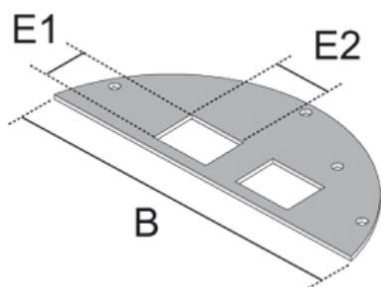

## UBE KS, plaque de recouvrement

La plaque de recouvrement est en tôle d'acier laquée noire.

La plaque de recouvrement (demi-ronde) est vissée sur la boîte d'appareillage UG-R.

Deux évidements de 14,90 x 19,50 mm sont pourvus dans la plaque pour 2 modules de données RJ45 avec le système de fixation Keystone.

**S** galvanisé Sendzimir (NBN EN 10346)

Référence	B [mm]	E1 [mm]	E2 [mm]	Mécanismes	P [kg]
<b>UBE-KS 2</b>	114	14,90	19,50	2 x RJ45 Keystone	0,04

À monter en combinaison avec une plaque de recouvrement UARM-2-1