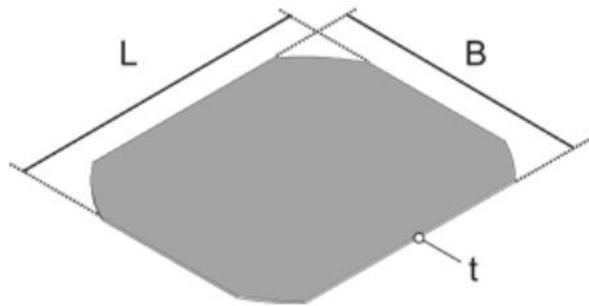

## UEK3 R, remplissage pour boîte de raccordement ronde

Remplissage en carton pour boîte de raccordement ronde avec diamètre de 330 mm.

Le couvercle a une profondeur de pose du revêtement de sol de 10 mm.

Cette profondeur de pose peut être réduite avec un ou plusieurs remplissages avec une épaisseur de 2 ou 5 mm.

**KT** carton

Référence	B [mm]	L [mm]	T [mm]	P [kg]
<b>UEK3-R 2</b>	219	290	2	0,07
<b>UEK3-R 5</b>	219	290	5	0,18