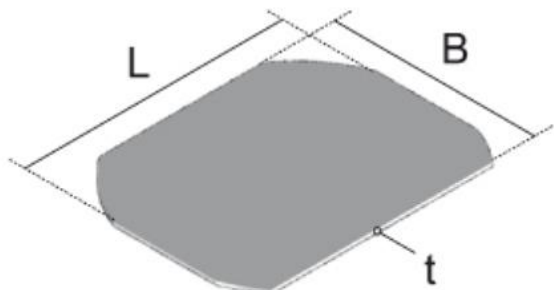

## UEKD2 R, remplissage pour boîte de raccordement ronde

Remplissage en carton pour boîte de raccordement ronde avec diamètre de 280 mm.

Le couvercle a une profondeur de pose du revêtement de sol de 8 mm.

Cette profondeur de pose peut être réduite avec un ou plusieurs remplissages avec une épaisseur de 3 mm.

**KT** carton

Référence	B [mm]	L [mm]	T [mm]	P [kg]
<b>UEKD2-R 3</b>	174	242	3	0,11

27/04/2018