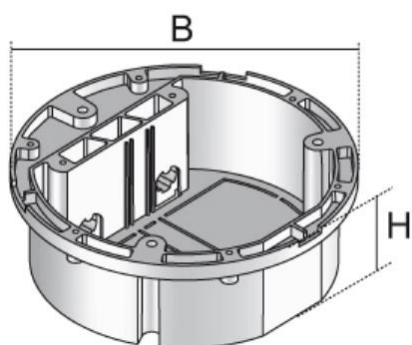

UG-R, boîte d'appareillage

La boîte d'appareillage est ronde et fabriquée en matière synthétique noire ABS.

A deux endroits, il y a des encoches pour des câbles, qui sont serrés à l'aide des serre-câbles fournis.

Sur la boîte des plaques de recouvrement UARM ou UBE peuvent être vissées à l'aide des vis fournies.

ABS acrylonitrile butadiène styrène

Référence	H [mm]	B [mm]	Couleur	P [kg]
UG-R	39	118	RAL 9011	0,05

La livraison comprend 2 serre-câbles UGZ-R

La livraison comprend 2 vis BLS 2,9X32

17/09/2018