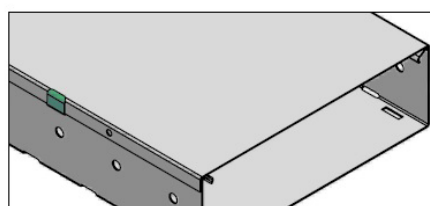

L'attache de couvercle universelle imperdable est en acier inoxydable AISI 301.

Utilisé pour fixer les couvercles aux porteurs de câbles et pour fixer les couvercles d'accessoires aux accessoires. Cette attache de couvercle est recommandée lorsque le système de porteur de câbles doit être ouvert régulièrement.

L'attache de couvercle est fixée sur le bord vertical des couvercles (1 pièce/m) ou des couvercles d'accessoires (1 pièce/côté), après quoi la combinaison est encliquetée sur le porteur de câbles ou sur l'accessoire. Lorsqu'un couvercle est retiré, les attaches restent sur le couvercle et ne sont pas perdues.

Les attaches sont emballées par 100 pièces