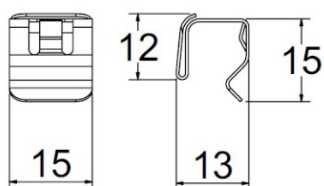

L'attache de couvercle est fixée sur le bord vertical des couvercles (1 pièce/m) ou des couvercles d'accessoires (1 pièce/côté), après quoi la combinaison est encliquetée sur le porteur de câbles ou sur l'accessoire. Lorsqu'un couvercle est retiré, les attaches restent sur le couvercle et ne sont pas perdues.

Les attaches sont emballées par 100 pièces

Référence	Description	Longueur [mm]	Largeur [mm]	Hauteur [mm]	Poids [kg/pc]	Exécution
88550	Attache de couvercle imperdable	15	13	15	0,010	AISI 301

14/03/2024