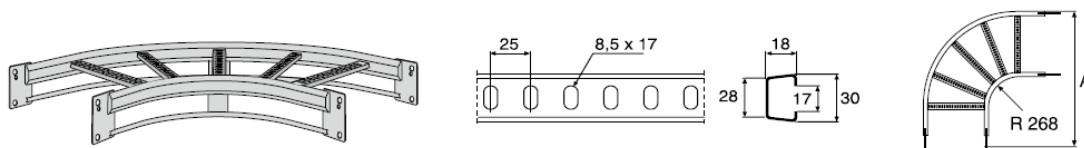

Courbe 90° 55

WIBE

Pour réaliser des accouplements horizontaux 90° d'échelles KHZV et KHZPV.

WEF-0001

	A	galv. à chaud no d'article C*	INOX (AISI316L) No d'article C*	ZINKPOX® blanc no d'article C*	pooids kg/100 pc	pooids
Courbe 90° 55-200	625	716241 3	792903 0**	716248 2**	510	
Courbe 90° 55-300	725	716243 7	792904 7**	716250 5**	560	
Courbe 90° 55-400	825	716244 4	792905 4**	716251 2**	620	
Courbe 90° 55-500	925	716245 1	792906 1**	716252 9**	680	
Courbe 90° 55-600	1025	716246 8	792907 8**	716253 6**	750	
Courbe 90° 55-1000	1425	716247 5	792909 2**	716254 3**	1110	

*EAN-code=732167+no d'article+C (chiffre de contrôle) **Livrables seulement sur demande

Application et installation

Pour accoupler à une échelle KHZV ou KHZPV, utilisez set de montage M12.

4/03/2015