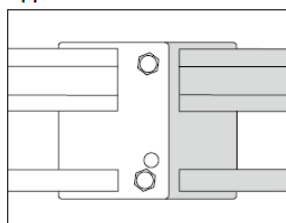

Courbe 90° 55

WIBE

Pour réaliser des accouplements horizontaux 90° d'échelles KHZV et KHZPV.

WEF-0001

	A	galv. à chaud no d'article C*	INOX (AISI316L) No d'article C*	ZINKPOX® blanc no d'article C*	pooids kg/100 pc	pooids
Courbe 90° 55-200	625	716241 3	792903 0**	716248 2**	510	
Courbe 90° 55-300	725	716243 7	792904 7**	716250 5**	560	
Courbe 90° 55-400	825	716244 4	792905 4**	716251 2**	620	
Courbe 90° 55-500	925	716245 1	792906 1**	716252 9**	680	
Courbe 90° 55-600	1025	716246 8	792907 8**	716253 6**	750	
Courbe 90° 55-1000	1425	716247 5	792909 2**	716254 3**	1110	

*EAN-code=732167+no d'article+C (chiffre de contrôle) **Livrables seulement sur demande

Application et installation

Pour accoupler à une échelle KHZV ou KHZPV, utilisez set de montage M12.

4/03/2015