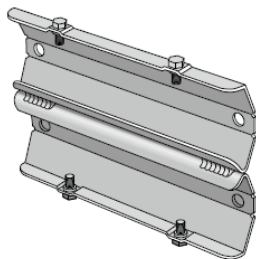

Eclisse de branchement 32

WIBE

Pour réaliser des branchements en dessous ou au dessus d'échelles à câbles.

WEF-0001

	galv. à chaud. no d'article C*	ZINKPOX® blanc no d'article C*	poids kg/100 pc
Eclisse de branchement 32 (boulons M6 inclus)	734713 1	780874 8**	75
*EAN-code=732167+no d'article+C (chiffre de contrôle) **Livrables seulement sur demande			

Application et installation

A utiliser en combinaison avec une pièce de montée 18 pour réaliser des dérives sous une échelle KHZ, KHZP, KHZSP, KHZSPZ ou KHZPS.

Les dérives vers le haut sont réalisables de la même façon.