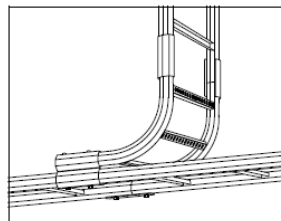

Eclisse de branchement 32

WIBE

Pour réaliser des branchements en dessous ou au dessus d'échelles à câbles.

WEF-0001

	galv. à chaud. no d'article C*	ZINKPOX® blanc no d'article C*	poids kg/100 pc
Eclisse de branchement 32 (boulons M6 inclus)	734713 1	780874 8**	75
*EAN-code=732167+no d'article+C (chiffre de contrôle) **Livrables seulement sur demande			

Application et installation

A utiliser en combinaison avec une pièce de montée 18 pour réaliser des dérives sous une échelle KHZ, KHZP, KHZSP, KHZSPZ ou KHZPS.

Les dérives vers le haut sont réalisables de la même façon.