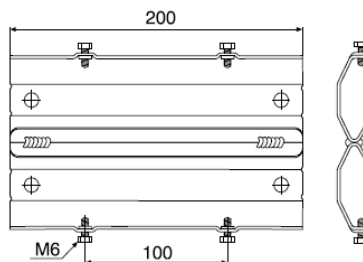

Eclisse de branchement 32

WIBE

Pour réaliser des branchements en dessous ou au dessus d'échelles à câbles.

WEF-0001

	galv. à chaud. no d'article C*	ZINKPOX® blanc no d'article C*	poids kg/100 pc
Eclisse de branchement 32 (boulons M6 inclus)	734713 1	780874 8**	75
*EAN-code=732167+no d'article+C (chiffre de contrôle) **Livrables seulement sur demande			

Application et installation

A utiliser en combinaison avec une pièce de montée 18 pour réaliser des dérives sous une échelle KHZ, KHZP, KHZSP, KHZSPZ ou KHZPS.

Les dérives vers le haut sont réalisables de la même façon.