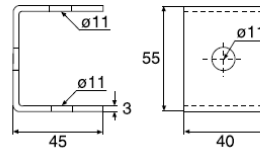

## Etrier de plafond TF

**WIBE**

A utiliser avec tiges filetées.

WEF-0001

TF-10

TF-16

	galv. à chaud no d'article C*	pois kg/100 pc
Etrier de plafond TF-10 (écrou M10 inclus)	788164 2	15
Etrier de plafond TF-16 (écrou M16 inclus)	788165 9	30