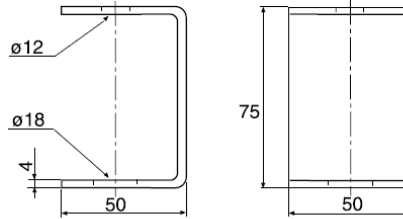

## Etrier de plafond TF

**WIBE**

A utiliser avec tiges filetées.

WEF-0001

TF-10

TF-16

	galv. à chaud no d'article C*	pois kg/100 pc
Etrier de plafond TF-10 (écrou M10 inclus)	788164 2	15
Etrier de plafond TF-16 (écrou M16 inclus)	788165 9	30