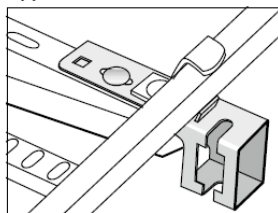

	galv. à chaud	pois
	no d'article C*	kg/100 pc
Fixation tige/console 82	786768 4	360
*EAN-code=732167+no d'article+C (chiffre de contrôle)		

Application et installation

La fixation tige/console 82 doit être montée sur la console 50 avec un set de montage 22S. L'échelle est fixée avec l'étrier 42.