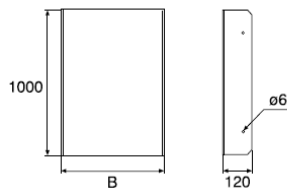

Plaque de protection 65

WIBE

A appliquer sur des échelles montées à la verticale, pour protéger les câbles à hauteur du sol.

WEF-0001

| | B mm | galv. Sendzimir no d'article C* | galv. à chaud no d'article C* | INOX (AISI316L) no d'article C* | galv. Sendzimir blanc no d'article C* | poids kg/100 pc |
|-----------------------------|---------|------------------------------------|----------------------------------|---------------------------------------|---|--------------------|
| Plaque de protection 65-200 | 200 | 732475 0 | 730192 8 | 732481 1** | 718909 0** | 930 |
| Plaque de protection 65-300 | 300 | 732476 7 | 730193 5 | 732482 8** | 718910 6** | 1140 |
| Plaque de protection 65-400 | 400 | 732477 4 | 730194 2 | 732483 5** | 718911 3** | 1350 |
| Plaque de protection 65-500 | 500 | 732478 1 | 730195 9** | 732484 2** | 718912 0** | 1560 |
| Plaque de protection 65-600 | 600 | 732479 8 | 730196 6 | 732485 9** | 718913 7** | 1780 |

*EAN-code=732167+no d'article+C (chiffre de contrôle) **Livrables seulement sur demande

Application et installation

A appliquer sur des échelles montées à la verticale, pour protéger les câbles à hauteur du sol. A fixer à l'aide de vis autotaraudeuse sur les côtés des longerons de l'échelle.