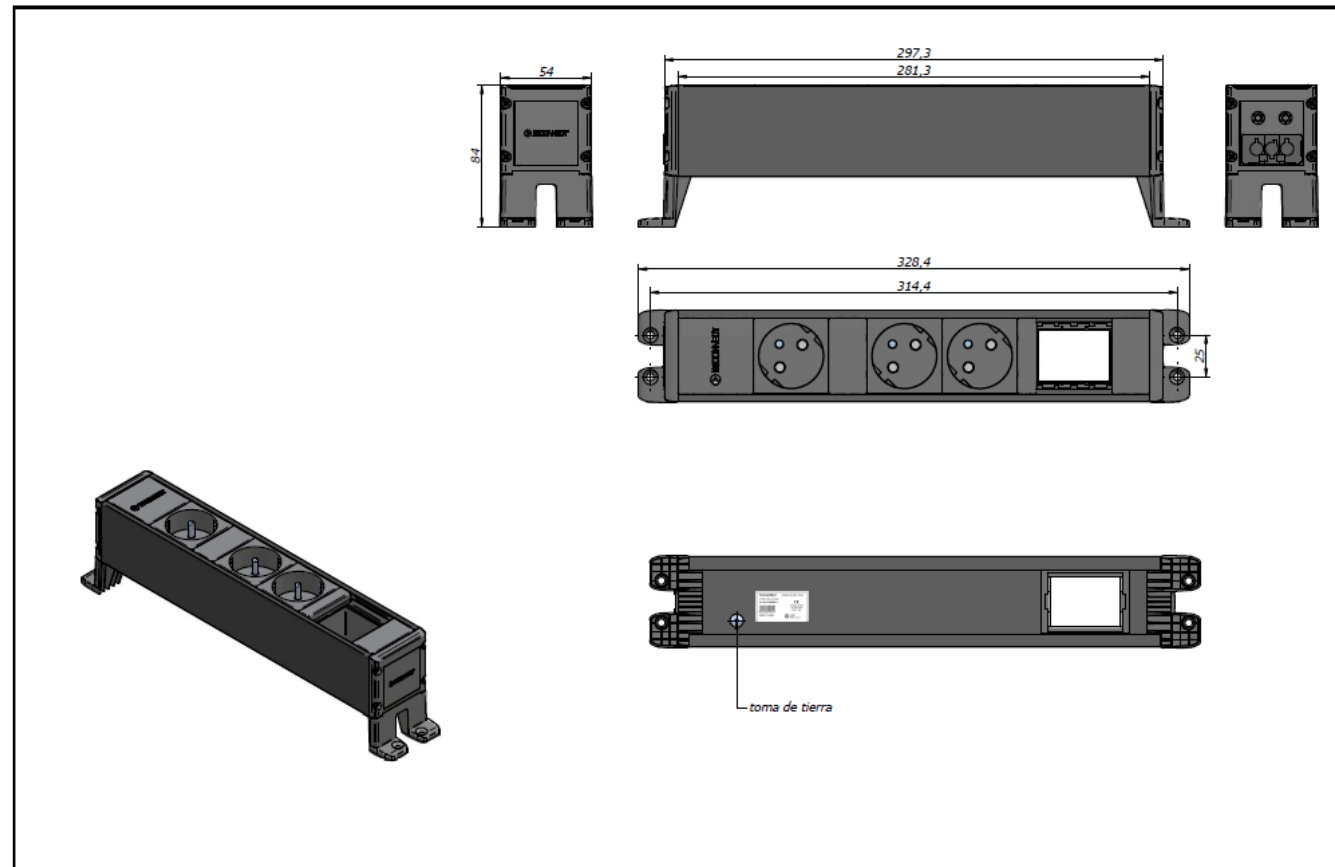

Cubo referentie 32102001F3

De Cubo is ontworpen om werktafels eenvoudig te voorzien van stopcontacten, data- en multimedia-aansluitingen.

- Aluminiumprofiel 54x54 mm, lengte 281,3 mm, gelakt in verkeerszwart RAL9017
- Blinde eindkap in kunststof
- 1 lege plaats 45x45 mm voor multimedia montagepla(a)t(en)
- 3 stopcontacten 16A, 2P+PE, 230V, inwendig bekabeld met halogeenvrije kabel 2,5 mm²
- Eindkap in kunststof met ingebouwde toestelcontactstop GST18
- De stroomtoevoer gebeurt via een voedingskabel met een GST18 snel-connector
- Een set verhoogde, verwijderbare kunststof bevestigingsbeugels is meegeleverd
- De totale lengte van de Cubo met de beugels is 328,4 mm
- De totale hoogte van de Cubo met de beugels is 84 mm
- Kleur van de mechanismen: antraciet
- Kleur van de eindkappen en bevestigingsbeugels: grafietgrijs RAL7024