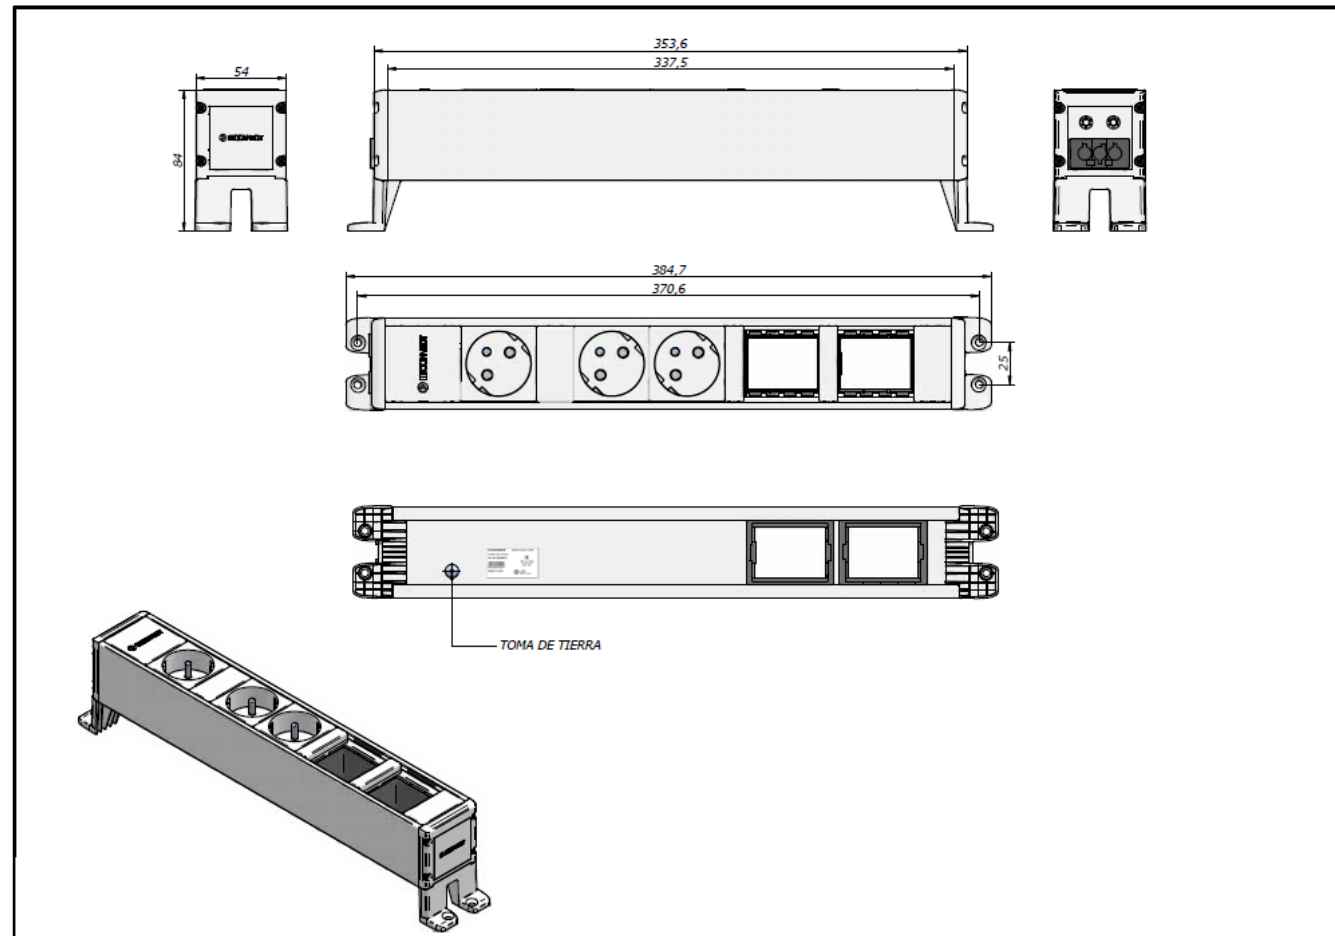

Cubo referentie 32102002F1

De Cubo is ontworpen om werktafels eenvoudig te voorzien van stopcontacten, data- en multimedia-aansluitingen.

- Aluminiumprofiel 54x54 mm, lengte 337,5 mm, gelakt in verkeerswit RAL9016
- Blinde eindkap in kunststof
- 2 lege plaatsen 45x45 mm voor multimedia montagepla(a)t(en)
- 3 stopcontacten 16A, 2P+PE, 230V, inwendig bekabeld met halogeenvrije kabel 2,5 mm²
- Eindkap in kunststof met ingebouwde toestelcontactstop GST18
- De stroomtoevoer gebeurt via een voedingskabel met een GST18 snel-connector
- Een set verhoogde, verwijderbare kunststof bevestigingsbeugels is meegeleverd
- De totale lengte van de Cubo met de beugels is 384,7 mm
- De totale hoogte van de Cubo met de beugels is 84 mm
- Kleur van de mechanismen: wit
- Kleur van de eindkappen en bevestigingsbeugels: verkeerswit RAL9016