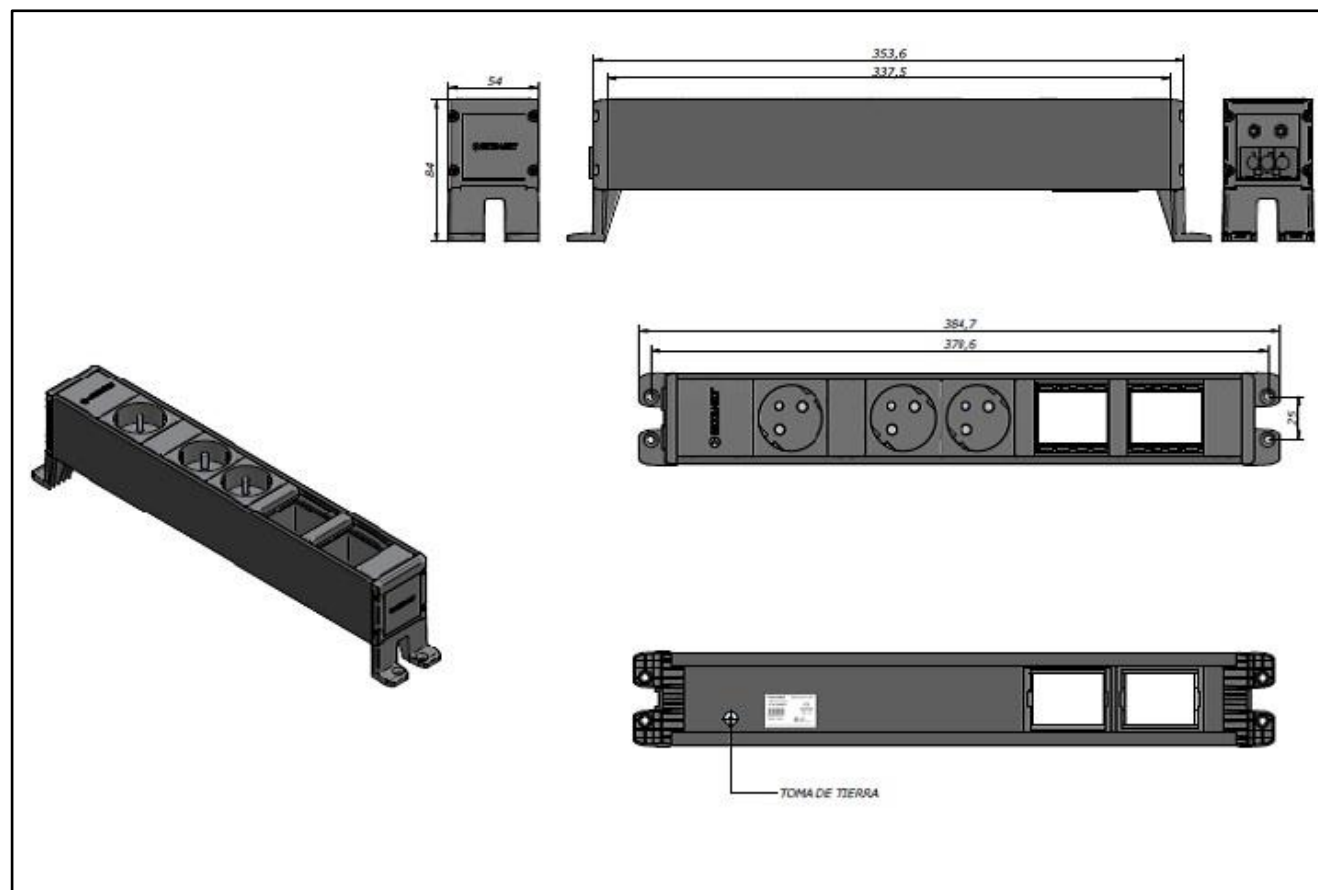

## Cubo referentie 32102002F3

De Cubo is ontworpen om werktafels eenvoudig te voorzien van stopcontacten, data- en multimedia-aansluitingen.

- Aluminiumprofiel 54x54 mm, lengte 337,5 mm, gelakt in verkeerszwart RAL9017
- Blinde eindkap in kunststof
- 2 lege plaatsen 45x45 mm voor multimedia montagepla(a)t(en)
- 3 stopcontacten 16A, 2P+PE, 230V, inwendig bekabeld met halogeenvrije kabel 2,5 mm<sup>2</sup>
- Eindkap in kunststof met ingebouwde toestelcontactstop GST18
- De stroomtoevoer gebeurt via een voedingskabel met een GST18 snel-connector
- Een set verhoogde, verwijderbare kunststof bevestigingsbeugels is meegeleverd
- De totale lengte van de Cubo met de beugels is 384,7 mm
- De totale hoogte van de Cubo met de beugels is 84 mm
- Kleur van de mechanismen: antraciet
- Kleur van de eindkappen en bevestigingsbeugels: grafietgrijs RAL7024