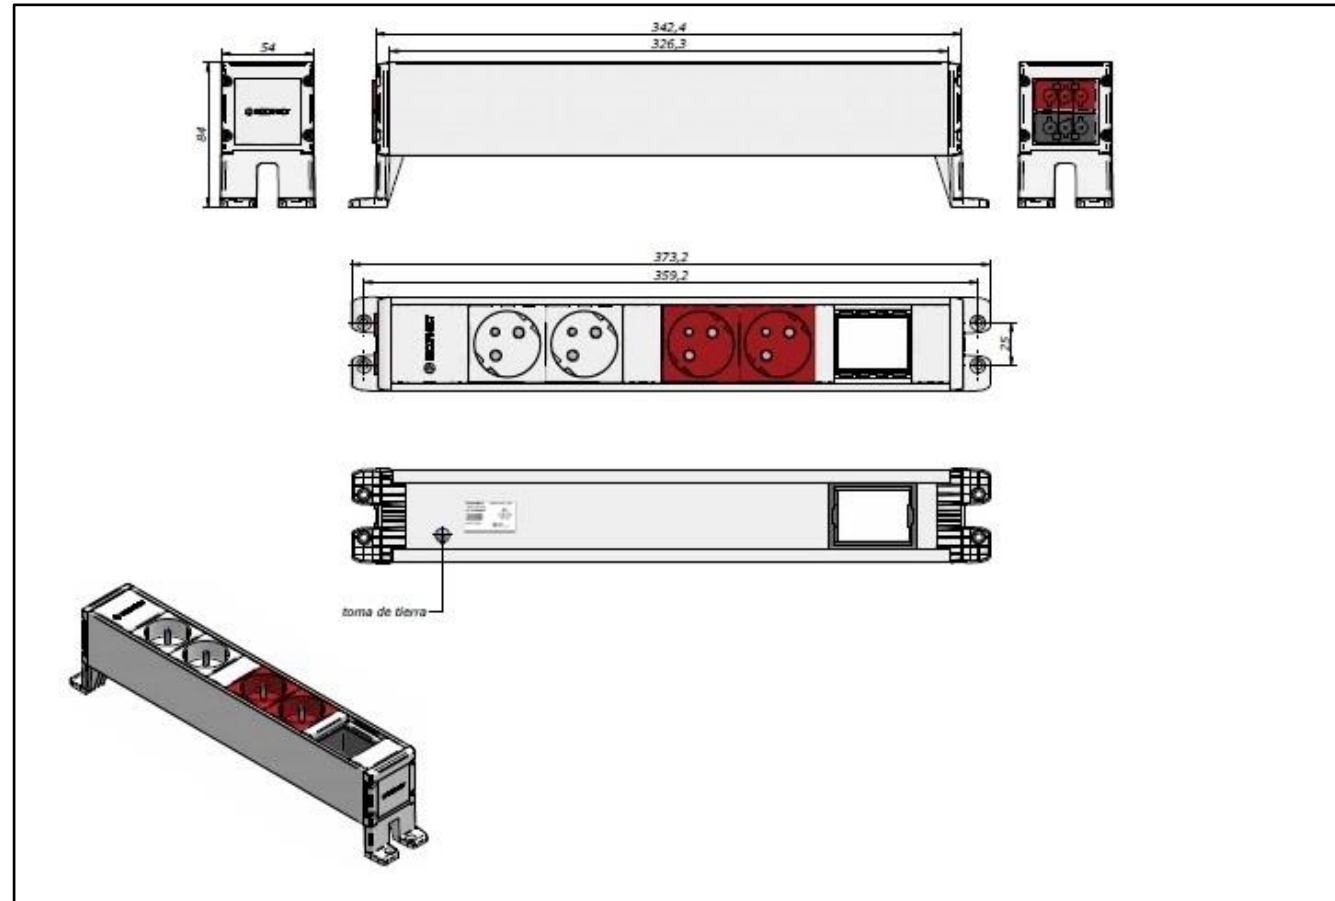

Cubo referentie 32102003F1

De Cubo is ontworpen om werktafels eenvoudig te voorzien van stopcontacten, data- en multimedia-aansluitingen.

- Aluminiumprofiel 54x54 mm, lengte 326,3 mm, gelakt in verkeerswit RAL9016
- Blinde eindkap in kunststof
- 1 lege plaats 45x45 mm voor multimedia montagepla(a)t(en)
- 2 rode stopcontacten 16A, 2P+PE, 230V, inwendig bekabeld met halogeenvrije kabel 2,5 mm²
- 2 witte stopcontacten 16A, 2P+PE, 230V, inwendig bekabeld met halogeenvrije kabel 2,5 mm²
- Eindkap in kunststof met 2 ingebouwde toestelcontactstoppen GST18 (één zwarte en één rode)
- De stroomtoevoer gebeurt via twee voedingskabels met een GST18 snel-connector (één zwarte en één rode)
- Een set verhoogde, verwijderbare kunststof bevestigingsbeugels is meegeleverd
- De totale lengte van de Cubo met de beugels is 373,2 mm
- De totale hoogte van de Cubo met de beugels is 84 mm
- Kleur van de mechanismen: wit en rood
- Kleur van de eindkappen en bevestigingsbeugels: verkeerswit RAL9016