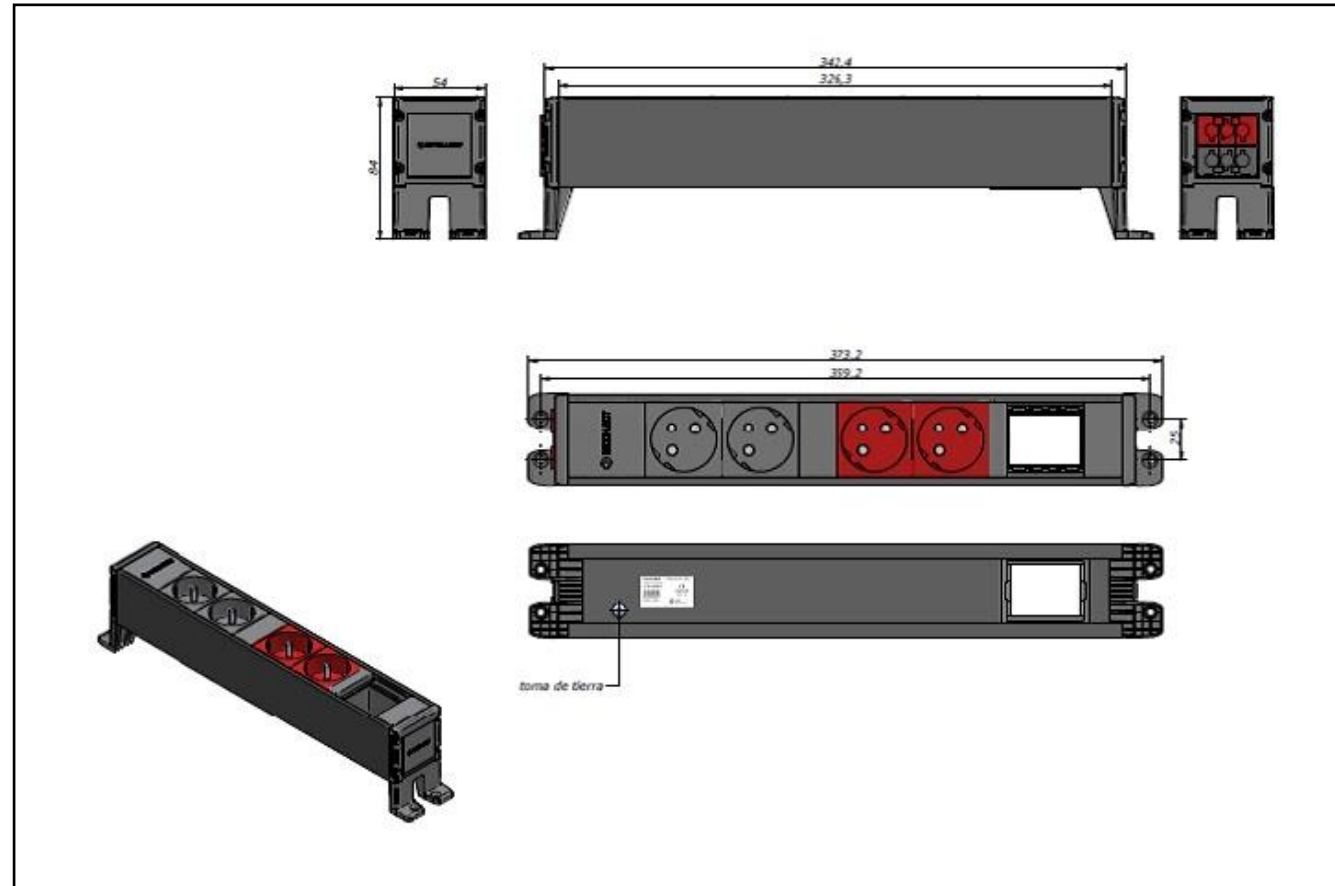

Cubo referentie 32102003F3

De Cubo is ontworpen om werktafels eenvoudig te voorzien van stopcontacten, data- en multimedia-aansluitingen.

- Aluminiumprofiel 54x54 mm, lengte 326,3 mm, gelakt in verkeerszwart RAL9017
- Blinde eindkap in kunststof
- 1 lege plaats 45x45 mm voor multimedia montagepla(a)t(en)
- 2 rode stopcontacten 16A, 2P+PE, 230V, inwendig bekabeld met halogeenvrije kabel 2,5 mm²
- 2 antraciet stopcontacten 16A, 2P+PE, 230V, inwendig bekabeld met halogeenvrije kabel 2,5 mm²
- Eindkap in kunststof met 2 ingebouwde toestelcontactstoppen GST18 (één zwarte en één rode)
- De stroomtoevoer gebeurt via twee voedingskabels met een GST18 snel-connector (één zwarte en één rode)
- Een set verhoogde, verwijderbare kunststof bevestigingsbeugels is meegeleverd
- De totale lengte van de Cubo met de beugels is 373,2 mm
- De totale hoogte van de Cubo met de beugels is 84 mm
- Kleur van de mechanismen: antraciet en rood
- Kleur van de eindkappen en bevestigingsbeugels: grafietgrijs RAL7024