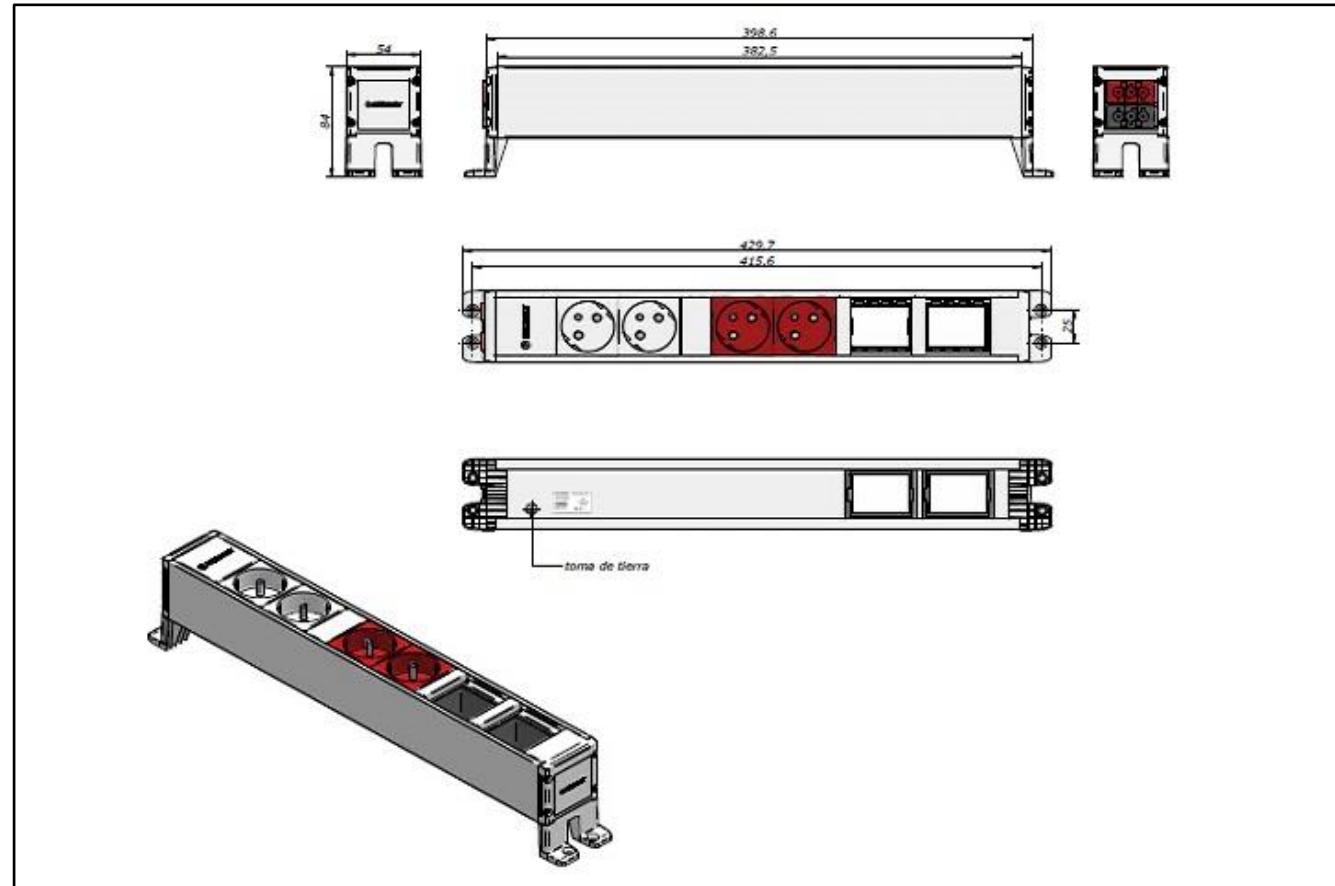

Cubo referentie 32102004F1

De Cubo is ontworpen om werktafels eenvoudig te voorzien van stopcontacten, data- en multimedia-aansluitingen.

- Aluminiumprofiel 54x54 mm, lengte 482,5 mm, gelakt in verkeerswit RAL9016
- Blinde eindkap in kunststof
- 2 lege plaatsen 45x45 mm voor multimedia montagepla(a)t(en)
- 2 rode stopcontacten 16A, 2P+PE, 230V, inwendig bekabeld met halogeenvrije kabel 2,5 mm²
- 2 witte stopcontacten 16A, 2P+PE, 230V, inwendig bekabeld met halogeenvrije kabel 2,5 mm²
- Eindkap in kunststof met 2 ingebouwde toestelcontactstoppen GST18 (één zwarte en één rode)
- De stroomtoevoer gebeurt via twee voedingskabels met een GST18 snel-connector (één zwarte en één rode)
- Een set verhoogde, verwijderbare kunststof bevestigingsbeugels is meegeleverd
- De totale lengte van de Cubo met de beugels is 427,7 mm
- De totale hoogte van de Cubo met de beugels is 84 mm
- Kleur van de mechanismen: wit en rood
- Kleur van de eindkappen en bevestigingsbeugels: verkeerswit RAL9016