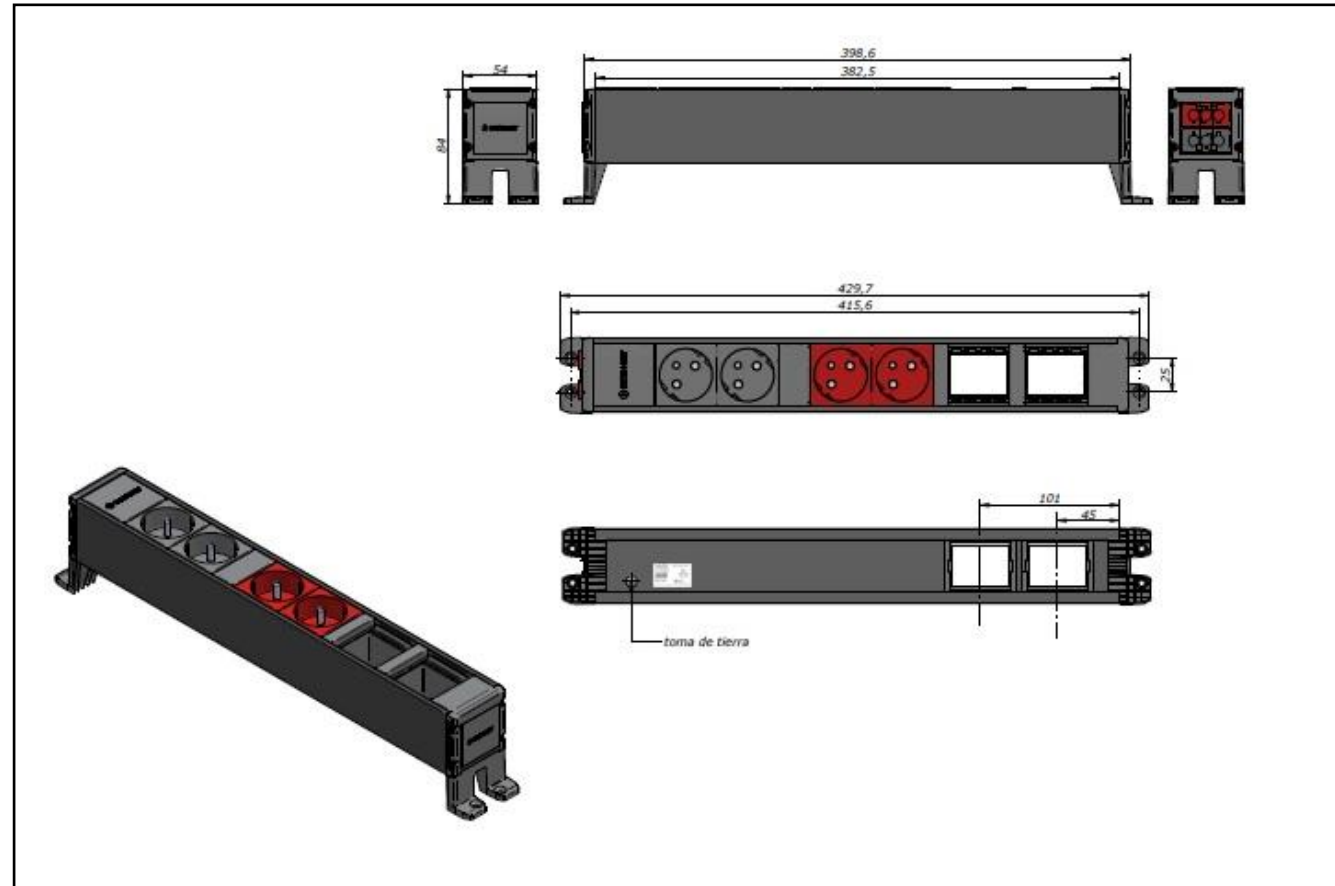

Cubo referentie 32102004F3

De Cubo is ontworpen om werktafels eenvoudig te voorzien van stopcontacten, data- en multimedia-aansluitingen.

- Aluminiumprofiel 54x54 mm, lengte 382,5 mm, gelakt in verkeerszwart RAL9017
- Blinde eindkap in kunststof
- 2 lege plaatsen 45x45 mm voor multimedia montagepla(a)t(en)
- 2 rode stopcontacten 16A, 2P+PE, 230V, inwendig bekabeld met halogeenvrije kabel 2,5 mm²
- 2 antraciet stopcontacten 16A, 2P+PE, 230V, inwendig bekabeld met halogeenvrije kabel 2,5 mm²
- Eindkap in kunststof met 2 ingebouwde toestelcontactstoppen GST18 (één zwarte en één rode)
- De stroomtoevoer gebeurt via twee voedingskabels met een GST18 snel-connector (één zwarte en één rode)
- Een set verhoogde, verwijderbare kunststof bevestigingsbeugels is meegeleverd
- De totale lengte van de Cubo met de beugels is 429,7 mm
- De totale hoogte van de Cubo met de beugels is 84 mm
- Kleur van de mechanismen: antraciet en rood
- Kleur van de eindkappen en bevestigingsbeugels: grafietgrijs RAL7024