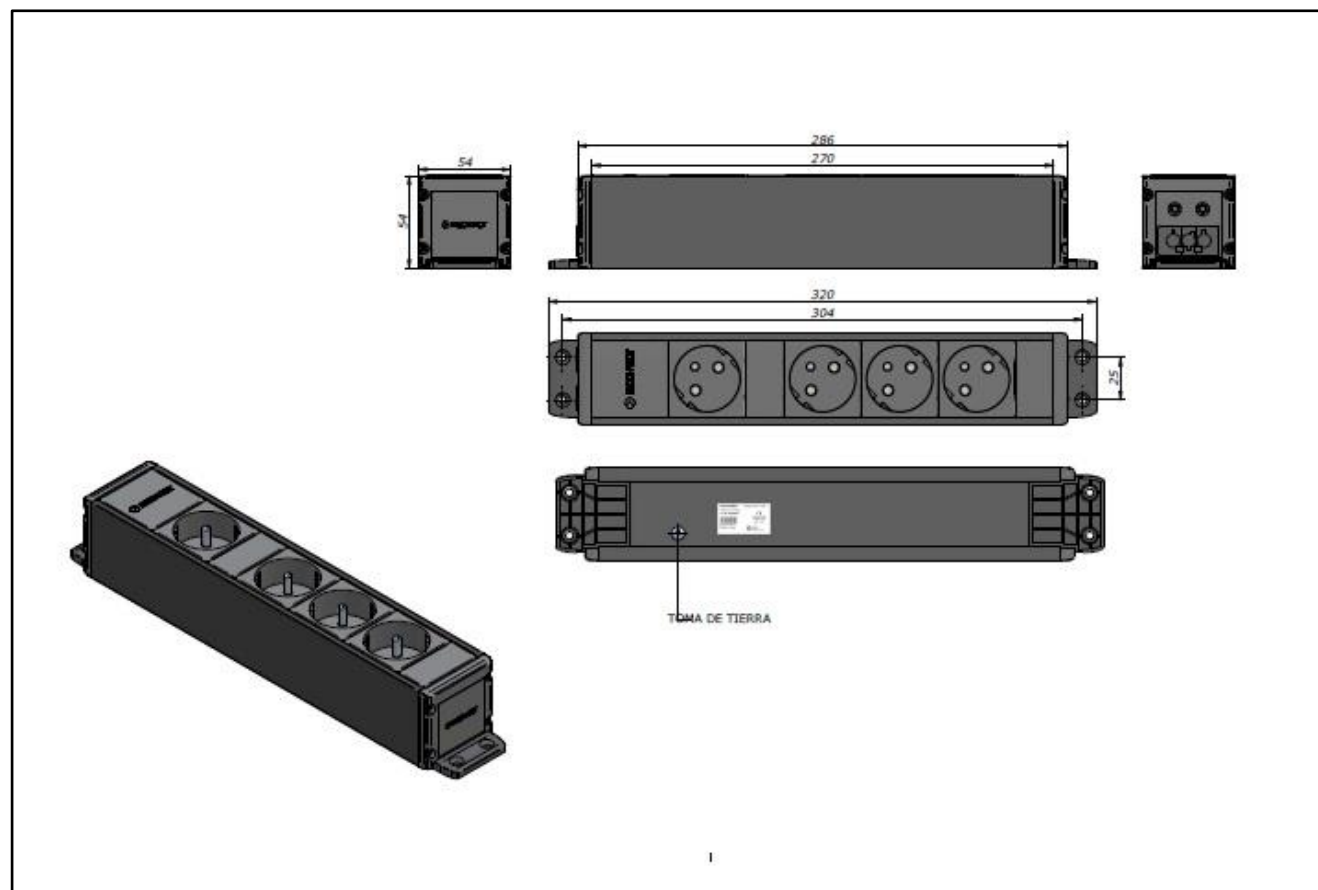

Cubo referentie 33101001F3

De Cubo is ontworpen om werktafels eenvoudig te voorzien van stopcontacten, data- en multimedia-aansluitingen.

- Aluminiumprofiel 54x54 mm, lengte 270 mm; gelakt in verkeerszwart RAL9017
- Blinde eindkap in kunststof
- 4 stopcontacten 16A, 2P+PE, 230V, inwendig bekabeld met halogeenvrije kabel 2,5 mm²
- Eindkap in kunststof met ingebouwde toestelcontactstop GST18
- De stroomtoevoer gebeurt via een voedingskabel met GST18 snelconnector
- Een set vlakke, verwijderbare kunststof bevestigingsbeugels is meegeleverd
- De totale lengte van de Cubo met de beugels is 320 mm
- De totale hoogte van de Cubo met de beugels is 54 mm
- Kleur van de mechanismen: antraciet
- Kleur van de eindkappen en bevestigingsbeugels: grafietgrijs RAL7024