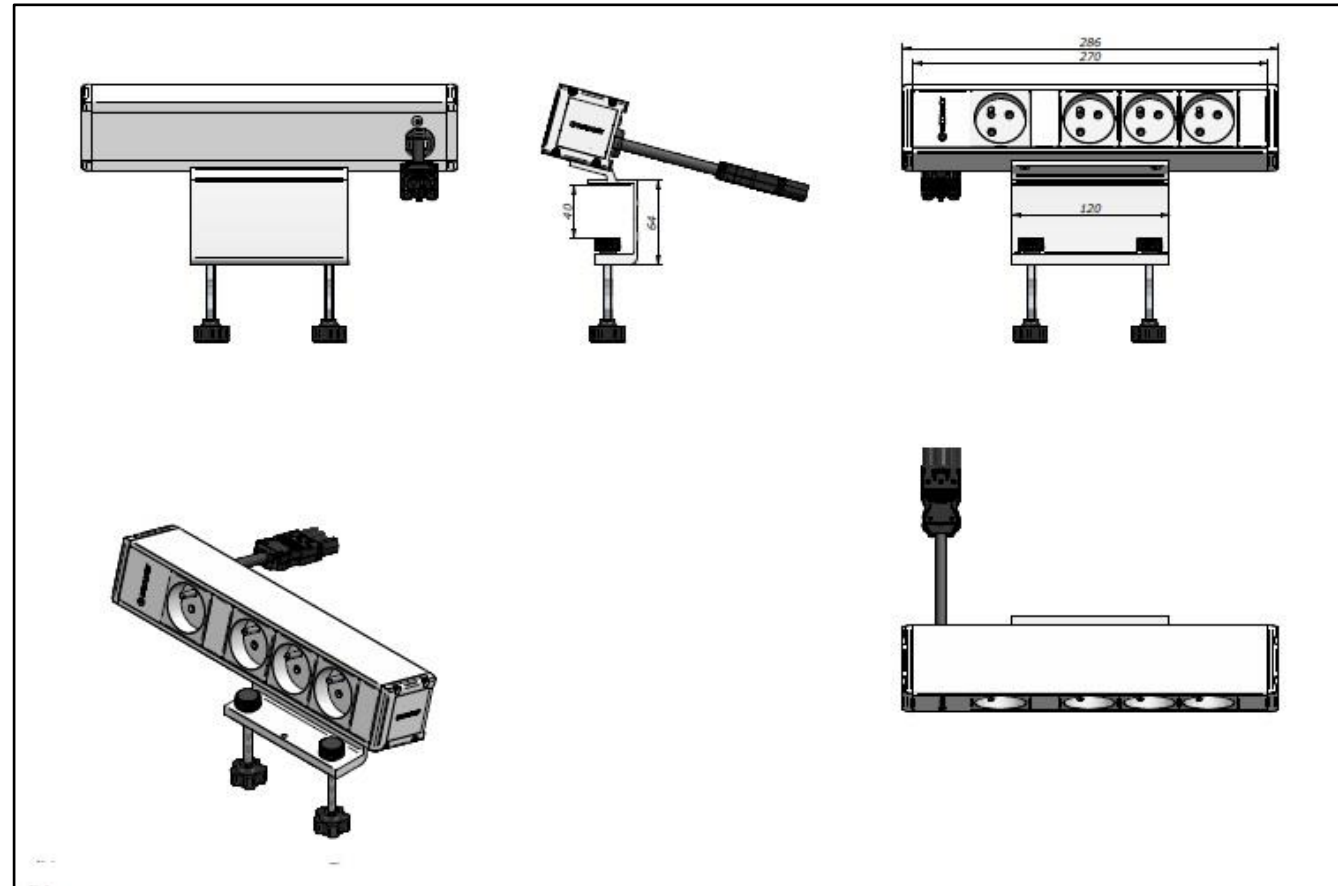

Cubo referentie 33106003F1

De Cubo is ontworpen om werktafels eenvoudig te voorzien van stopcontacten, data- en multimedia-aansluitingen.

- Aluminiumprofiel 54x54 mm, lengte 270 mm, gelakt in verkeerswit RAL9016
- Blinde eindkap in kunststof
- 4 stopcontacten 16A, 2P+PE, 230V, inwendig bekabeld met halogeenvrije kabel 2,5 mm². De kabel is achteraan uitwendig gebracht eindigend op een toestelcontactstop GST18
- Blinde eindkap in kunststof
- De stroomtoevoer gebeurt via een voedingskabel met een GST18 snel-connector
- De steun voor de bevestiging van de Cubo op het werkblad is meegeleverd
- De werkbladdikte mag maximaal 40 mm bedragen
- De totale lengte van de Cubo met de eindkappen is 286 mm
- Kleur van de mechanismen: wit
- Kleur van de eindkappen: verkeerswit RAL9016
- Kleur van de steun: wit