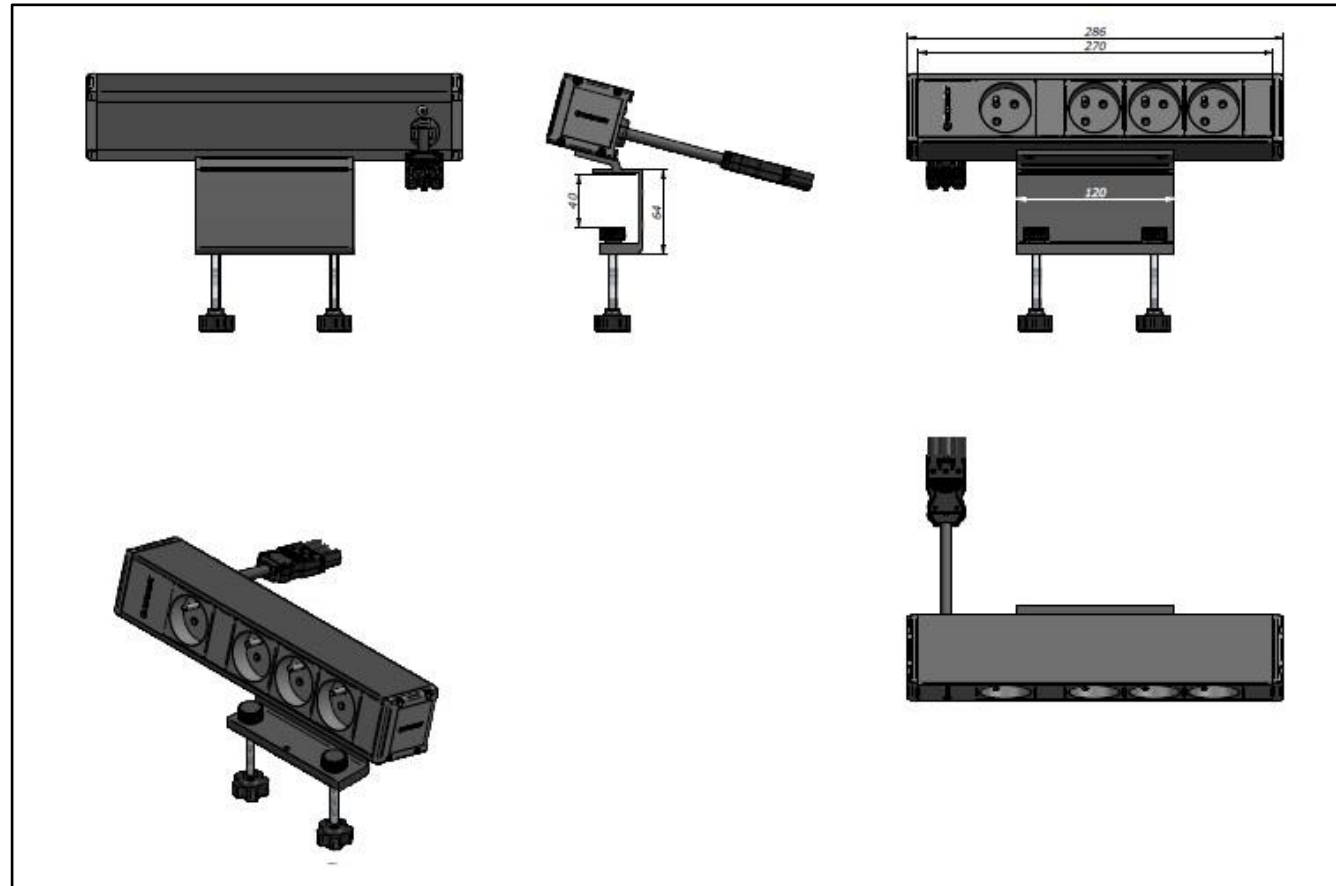

Cubo referentie 33106003F3

De Cubo is ontworpen om werktafels eenvoudig te voorzien van stopcontacten, data- en multimedia-aansluitingen.

- Aluminiumprofiel 54x54 mm, lengte 270 mm, gelakt in verkeerszwart RAL9017
- Blinde eindkap in kunststof
- 4 stopcontacten 16A, 2P+PE, 230V, inwendig bekabeld met halogeenvrije kabel 2,5 mm². De kabel is achteraan uitwendig gebracht eindigend op een toestelcontactstop GST18
- Blinde eindkap in kunststof
- De stroomtoevoer gebeurt via een voedingskabel met een GST18 snel-connector
- De steun voor de bevestiging van de Cubo op het werkblad is meegeleverd
- De werkbladdikte mag maximaal 40 mm bedragen
- De totale lengte van de Cubo met de eindkappen is 286 mm
- Kleur van de mechanismen is antraciet
- Kleur van de eindkappen: grafietgrijs RAL7024
- Kleur van de steun: zwart