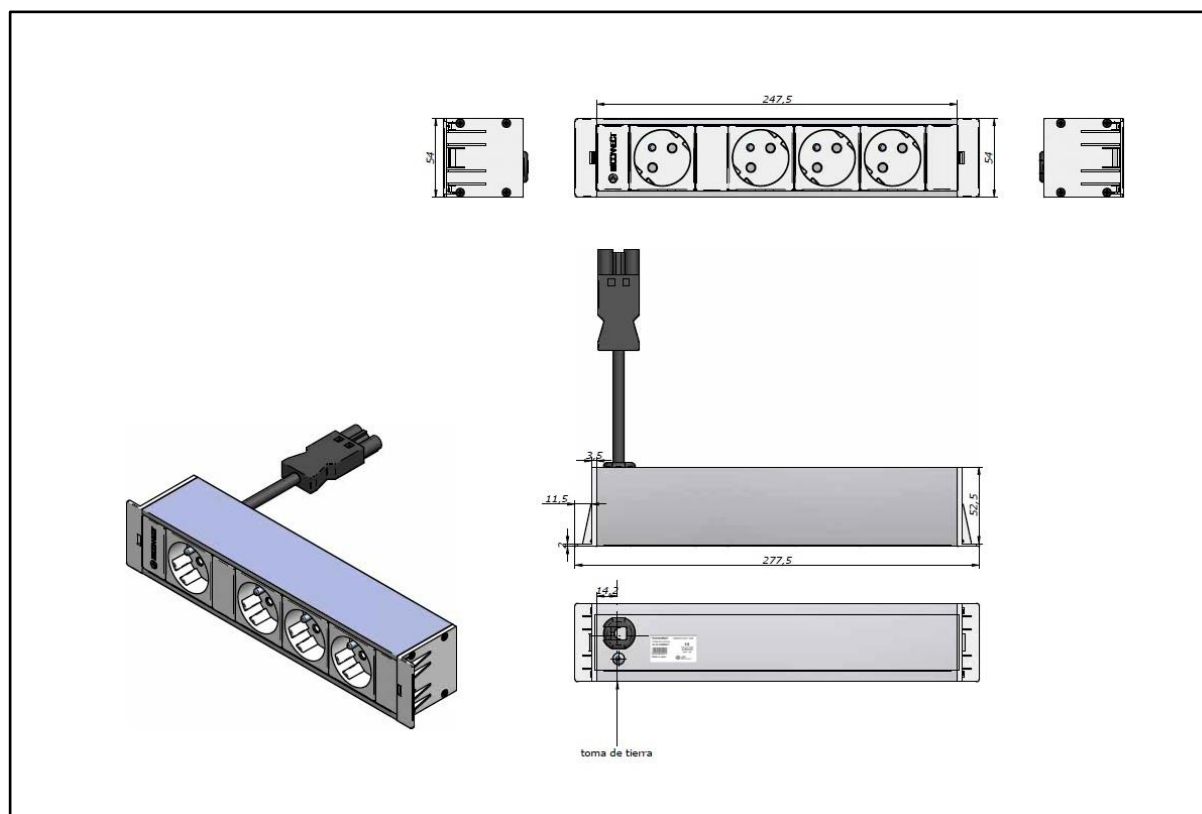

## Cubobox 4: referentie 34101003F1

De Cubobox 4 klikt eenvoudig in de Box voor 4 elementen.

Samenstelling van deze Cubobox 4

- Aluminiumprofiel 54x54 mm, lengte 247,5 mm, gelakt in verkeerswit RAL9016
- 2 eindkappen om de Cubobox 4 in de Box voor 4 elementen vast te kunnen klikken. Lengte profiel en eindkappen is 277,5 mm
- 4 stopcontacten 16A, 2P+PE, 230V, inwendig bekabeld met halogeenvrije kabel 2,5 mm<sup>2</sup>
- Kabel met koppeling GST18 (mannelijk)
- De stroomtoevoer gebeurt via een kabel met GST18 snel-connector (vrouwelijk)
- Kleur van de stopcontacten en van de eindkappen, verkeerswit RAL9016