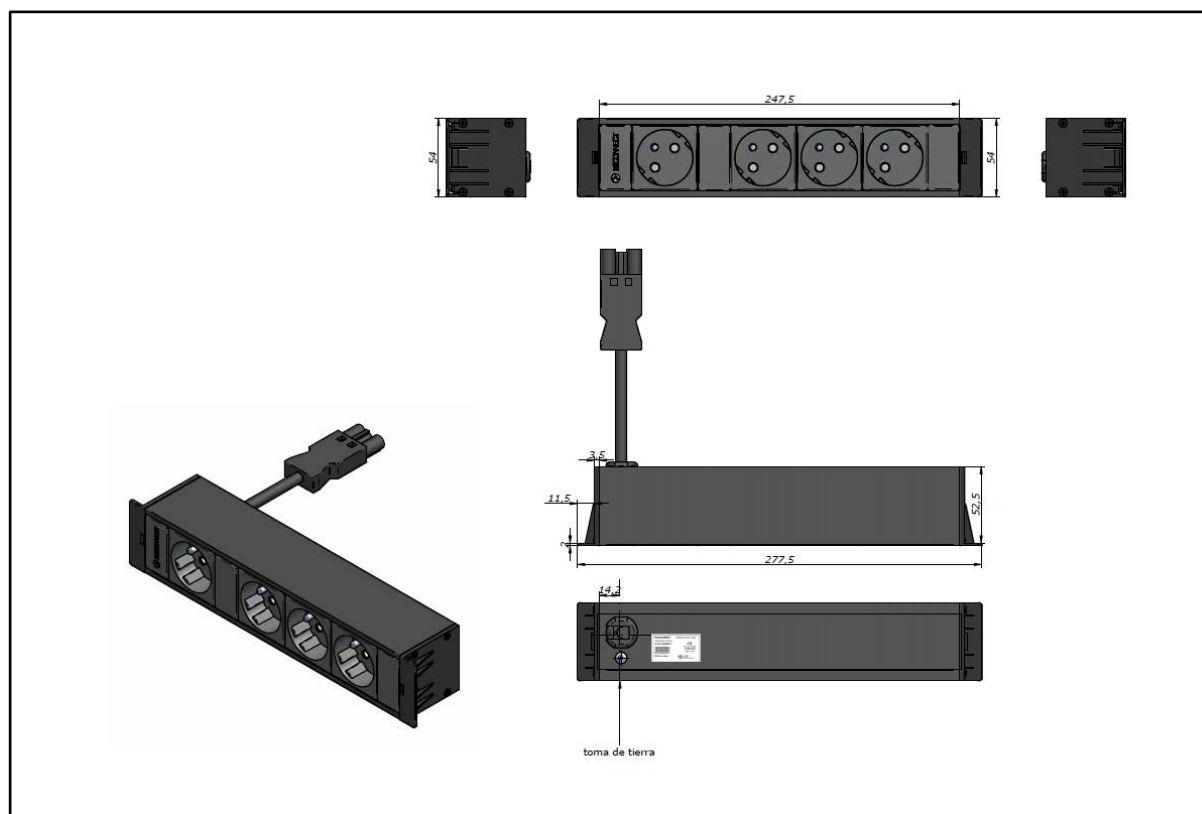

Cubobox 4: referentie 34101003F3

De Cubobox 4 klikt eenvoudig in de Box voor 4 elementen.

Samenstelling van deze Cubobox 4

- Aluminiumprofiel 54x54 mm, lengte 247,5 mm, gelakt in verkeerszwart RAL9017
- 2 eindkappen om de Cubobox 4 in de Box voor 4 elementen vast te kunnen klikken. Lente profiel en eindkappen is 277,5 mm
- 4 stopcontacten 16A, 2P+PE, 230V, inwendig bekabeld met halogeenvrije kabel 2,5 mm²
- Kabel met koppeling GST18 (mannelijk)
- De stroomtoevoer gebeurt via een kabel met GST18 snel-connector (vrouwelijk)
- Kleur van de stopcontacten en van de eindkappen, grafietgrijs RAL7024