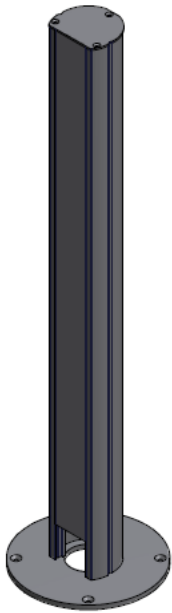

Enkelzijdige bureazuil IDT

De afgeronde basis (72 mm breed en 61 mm diep) en het deksel (45 mm breed) zijn naargelang uw keuze vervaardigd uit wit gelakt aluminium of uit natuurlijk geanodiseerd aluminium.

Het meegeleverde deksel is 45 mm korter dan de profiellengte. Het profiel is 675 mm lang en is bovenaan voorzien van een naargelang wit of grijs gelakte stalen eindkap.

Mechanismen 22,5 x 45 mm of 45 x 45 mm klikken aan één zijde rechtstreeks in de dekselopening. Extra toebehoren zijn dus niet nodig.

De bureazuil is gemonteerd op een ronde, 6 mm dikke, stalen voet met diameter 170 mm, naargelang wit of grijs gelakt. Om gemakkelijk kabels te kunnen inbrengen is in de voet is een ruime boring, diameter 50 mm, gemaakt.

✓ referentie **IDT6298**

Het profiel (675 mm), het deksel (630 mm) uit wit gelakt aluminium, de wit gelakte stalen eindkap en de wit gelakte stalen voet (diameter 170 mm).

15/02/2018