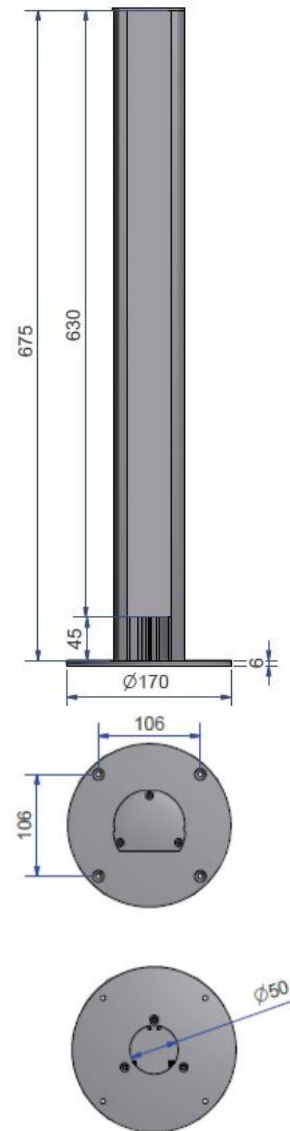

Enkelzijdige bureazuil IDT

De afgeronde basis (72 mm breed en 61 mm diep) en het deksel (45 mm breed) zijn naargelang uw keuze vervaardigd uit wit gelakt aluminium of uit natuurlijk geanodiseerd aluminium.

De bureazuil is gemonteerd op een ronde, 6 mm dikke, stalen voet met diameter 170 mm, naargelang wit of grijs gelakt. Om gemakkelijk kabels te kunnen inbrengen is in de voet is een ruime boring, diameter 50 mm, gemaakt.

De bureazuil wordt met 4 verzonken vijzen op de vloer gemonteerd. Hiertoe zijn 4 bevestigingsgaten voorzien in de voet.

✓ referentie **IDT6299**

Het profiel (675 mm), het deksel (630 mm) uit natuurlijk geanodiseerd aluminium, de grijs gelakte stalen eindkap en de grijs gelakte stalen voet (diameter 170 mm).

✓ referentie **IDT6298**

Het profiel (675 mm), het deksel (630 mm) uit wit gelakt aluminium, de wit gelakte stalen eindkap en de wit gelakte stalen voet (diameter 170 mm).

15/02/2018