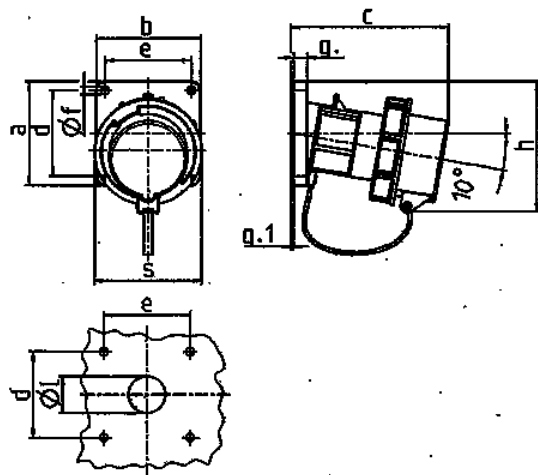

## Toestelcontactstop

Bestelnr. 1257

- schroefklemmen
- met afschermkap

## Technische informatie

Ampère	63 A
Polen	4 p
Voltage	500 V
Uurstand	7 h
Hertz	50-60 Hz
Aansluittechniek	schroefklemmen
Contacten	standaard
Beschermingsgraad	IP 67
Gewicht	659 g
Certificeringen	EAC

## Tekeningen

Tekening	Amp.	16		32			63		
		3	5	3	4	5	3	4	5
<b>2 MB 62</b>	<b>Polen</b>								
<b>Maten in mm</b>	<b>a</b>	85	85	85	85	85	108	108	108
	<b>b</b>	85	85	85	85	85	101	101	101
	<b>c</b>	132	132	131	131	137	164	164	164
	<b>d</b>	70	70	70	70	70	85	85	85
	<b>e</b>	70	70	70	70	70	77	77	77
	<b>f</b>	6,3	6,3	6,3	6,3	6,3	6,5	6,5	6,5
	<b>g</b>	11	11	11	11	11	12	12	12
	<b>g.1</b>	2	2	2	2	2	2	2	2
	<b>h</b>	100	107	108	108	111	130	130	130
	<b>s</b>	70	87	94	94	102	114	114	114
	<b>l</b>	30	30	30	30	30	40	40	40
<b>Kabelaansluiting</b>		1	1	2,5	2,5	2,5	6	6	6
<b>van/tot mm²</b>		-2,5	-2,5	-6	-6	-6	-16	-16	-16