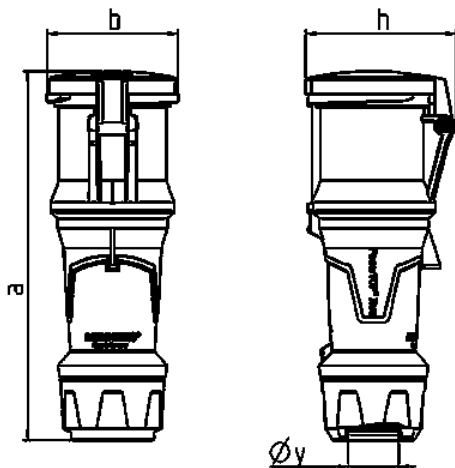

## Koppelcontactstop PowerTOP® Xtra

Bestelnr. 14105

- schroefklemmen
- aangespoten rubber greepvlakken
- kooiklemmen
- met X-CONTACT®
- hittebestendig binnenwerk
- wartel met afdichting
- trekontlasting en knikbescherming
- behuizing met schroefdraad
- contactmateriaal met lange contactbussen en pilotcontactbus op aanvraag

### Technische informatie

Ampère	63 A
Polen	4 p
Voltage	230 V
Uurstand	9 h
Hertz	50-60 Hz
Aansluittechniek	schroefklemmen
Contacten	hittebestendig binnenwerk, X-CONTACT®
Beschermingsgraad	IP 44
Gewicht	800 g
Certificeringen	VDE, EAC, CQC

### Tekeningen

Tekening 3 MB 69	Amp. Polen	63		
		3	4	5
<b>Maten in mm</b>	<b>a</b>	268	268	268
	<b>b</b>	95	95	95
	<b>h</b>	109	109	109
	<b>y</b>	36	36	36
<b>Kabelaansluiting</b>		6	6	6
<b>van/tot mm²</b>		—16	—16	—16