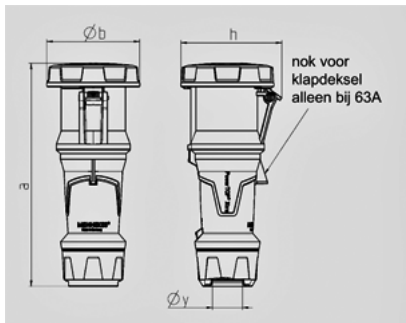

**Koppelcontactstop PowerTOP® Xtra - Bestelnr. 14205**

- schroefklemmen
- aangespoten rubber greepvlakken
- kooiklemmen
- met SoftCONTACT
- hittebestendig binnenwerk
- wartel met afdichting
- trekontlasting en knikbescherming
- behuizing met schroefdraad
- twee vergrendelingen
- contactmateriaal met lange contactbussen en pilotcontactbus: bestelnr. + toevoeging P

**Technische informatie**

Ampere	63 A
Polen	4 p
Voltage	230 V
Uurstand	9 h
Hertz	50-60 Hz
Aansluittechniek	schroefklemmen, SoftCONTACT
Contacten	hittebestendig binnenwerk
Beschermingsgraad	IP 67

Tekening 3 MB 68	Amp. Polen	63			125		
		3	4	5	3	4	5
Maten in mm	a	270	270	270	310	310	310
	b	113	113	113	125	125	125
	h	123	123	123	135	135	135
	y	36	36	36	49	49	49
Kabelaansluiting		6	6	6	25	25	25
van/tot mm <sup>2</sup>		-16	-16	-16	-50	-50	-50