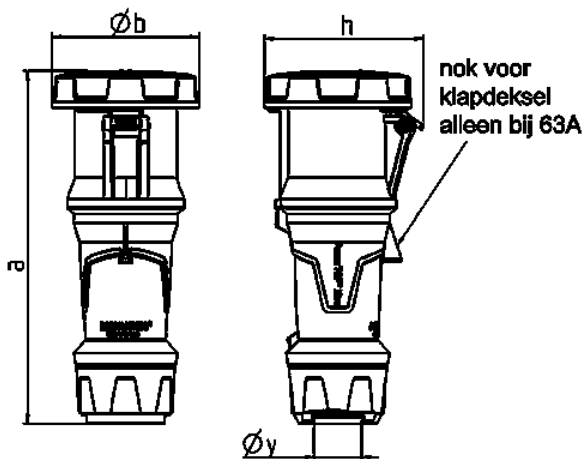

Koppelcontactstop PowerTOP® Xtra

Bestelnr. 14206

- schroefklemmen
- aangespoten rubber greepvlakken
- kooiklemmen
- X-CONTACT®
- wartel met afdichting
- trekontlasting en knikbescherming
- behuizing met schroefdraad
- twee vergrendelingen
- contactmateriaal met lange contactbussen en pilootcontactbus op aanvraag

Technische informatie

Ampère	63 A
Polen	4 p
Voltage	400 V
Uurstand	6 h
Hertz	50-60 Hz
Aansluittechniek	schroefklemmen
Contacten	hittebestendig binnenwerk, X-CONTACT®
Beschermingsgraad	IP 67
Gewicht	882 g
Certificeringen	VDE, EAC, CQC

Tekeningen

Tekening 3 MB 68	Amp. Polen	63			125		
		3	4	5	3	4	5
Maten in mm	a	270	270	270	310	310	310
	b	113	113	113	125	125	125
	h	123	123	123	135	135	135
	y	36	36	36	49	49	49
Kabelaansluiting		6	6	6	25	25	25
van/tot mm²		—16	—16	—16	—50	—50	—50