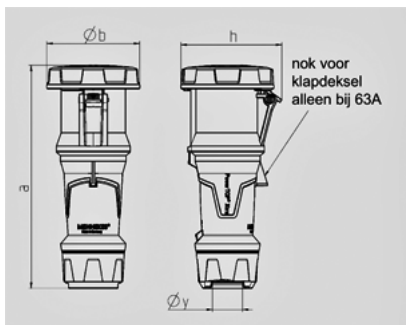

Koppelcontactstop PowerTOP® Xtra - Bestelnr. 14215

- schroefklemmen
- aangespoten rubber greepvlakken
- kooiklemmen
- X-CONTACT
- wartel met afdichting
- trekontlasting en knikbescherming
- behuizing met schroefdraad
- twee vergrendelingen
- contactmateriaal met lange contactbussen en pilotcontactbus op aanvraag

Technische informatie	
Ampere	125 A
Polen	3 p
Voltage	110 V
Uurstand	4 h
Hertz	50-60 Hz
Aansluittechniek	schroefklemmen, X-CONTACT
Contacten	hittebestendig binnenwerk
Beschermingsgraad	IP 67

Tekening 3 MB 68	Amp. Polen	63			125		
		3	4	5	3	4	5
Maten in mm	a	270	270	270	310	310	310
	b	113	113	113	125	125	125
	h	123	123	123	135	135	135
	y	36	36	36	49	49	49
Kabelaansluiting		6	6	6	25	25	25
van/tot mm ²		-16	-16	-16	-50	-50	-50