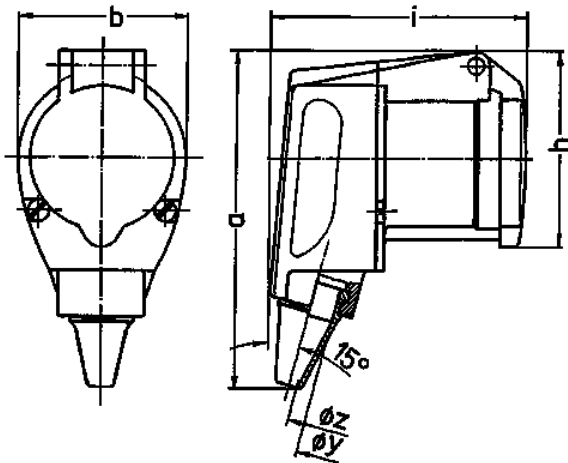

Haakse koppelcontactstop

Bestelnr. 1438

- schroefklemmen
- met tule

Technische informatie

Ampère	16 A
Polen	3 p
Voltage	230 V
Uurstand	6 h
Hertz	50-60 Hz
Aansluittechniek	schroefklemmen
Contacten	standaard
Beschermingsgraad	IP 44
Gewicht	144 g
Certificeringen	VDE, EAC, CQC

Tekeningen

Tekening	Amp.	16
3 MB 23	Polen	3
Maten in mm	a	118
	b	59
	h	69
	i	88
	y	17,5
	z	7
Kabelaansluiting		1
van/tot mm²		—2,5