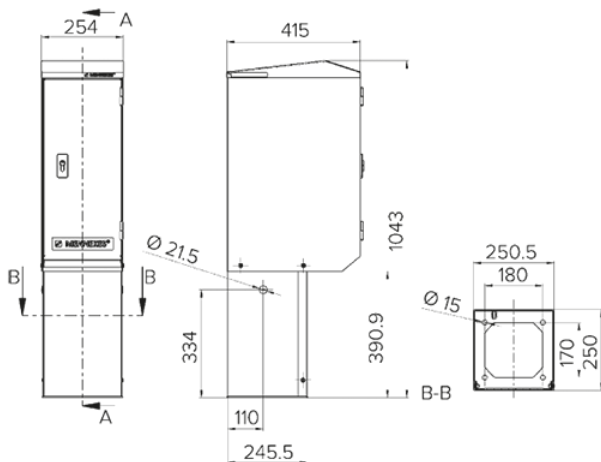

## CombiTOWER®

Bestelnr. 15681

- met afsluitbare deur
- van roestvrij staal (materiaal 1.4301)
- desgewenst ook in materiaal 1.4571
- met afneembare kap en frontplaat
- maat (H x B x D): 1043 x 254 x 415 mm
- geschikt voor AMAXX® combinaties met 2, 3 of 4 segmenten
- gelakt in signaalgeel (RAL 1003)

## Technische informatie

Gewicht	26110 g
Certificeringen	EAC

## Tekeningen

Tekening  
1 MB 518

Maten in mm