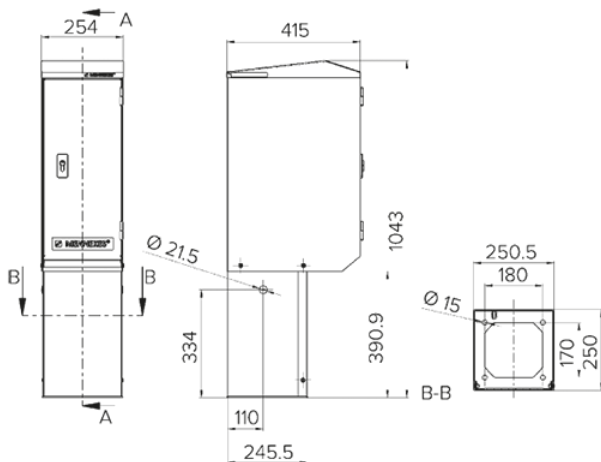

## CombiTOWER®

Bestelnr. 15740

- met afsluitbare deur
- van staal met afneembare kap, Afmetingen (H x B x D): 1043 x 254 x 415 mm
- geschikt voor AMAXX® combinaties met 5 segmenten
- roestvrij staal, blank staal

## Technische gegevens

Gewicht	26000 g
Certificeringen	EAC

## Afmetingen

Tekening  
1 MB 518

Maten in mm