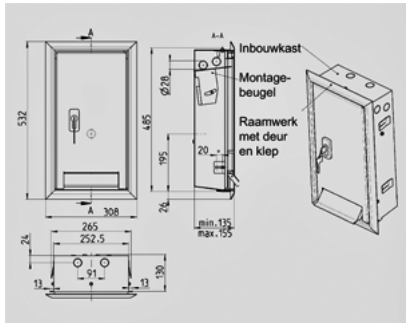

Inbouwkast roestvrij staal blank - Bestelnr. 18432

- roestvrij staal (materiaal 1.4301)
- oppervlak geslepen (K240)
- Beschermingsgraad IP 44 bij gesloten deur
- Tule voor kabelinvoer (met uitbreekpoorten): 2 x 28 mm in achterwand van behuizing, geschikt voor kabeldoorsnede tot 25 mm; 1 x 28 mm in achterwand van behuizing (voor waterkraan)
- bij opbouw- en inbouwbehuizingen worden meegeleverd: 1 beschermstrip, 1 verstelbare montagebeugel, vorgeboord voor montage van naar keuze: 1 Cepex dubbele contactdoos uit artikelgr. 1027 (CEE 16A of SCHUKO®) of 2 enkelvoudige Cepex wandcontactdozen (CEE-contactdoos 16A of SCHUKO®) of 1 combinatiebehuizing 170 x 118 mm