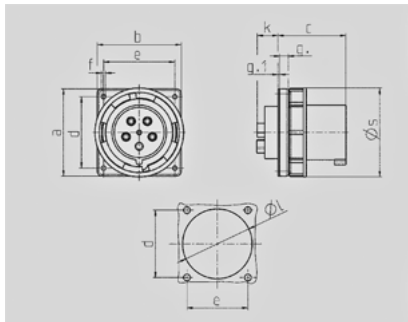

Toestelcontactstop - Bestelnr. 1983

- schroefklemmen
- hittebestendig binnenwerk
- vernikkelde contacten

Technische informatie

Ampere	125 A
Polen	5 p
Voltage	400 V
Uurstand	6 h
Hertz	50-60 Hz
Aansluittechniek	schroefklemmen
Contacten	vernikkelde contacten, hittebestendig binnenwerk
Beschermingsgraad	IP 67

Tekening 2 MB 166	Amp. Polen	63			125		
		3	4	5	3	4	5
Maten in mm	a	110	110	110	130	130	130
	b	106	106	106	130	130	130
	c	86	86	86	112	112	112
	d	90	90	90	104	104	104
	e	90	90	90	104	104	104
	f	5,5	5,5	5,5	6,5	6,5	6,5
	g.	12	12	12	18	18	18
	g.1	2	2	2	2	2	2
	k	28	28	28	28	28	28
	l	88,5	88,5	88,5	95	95	95
	s	113	113	113	132	132	132
Kabelaansluiting van/tot mm ²		6	6	6	25	25	25
		-16	-16	-16	-70	-70	-70