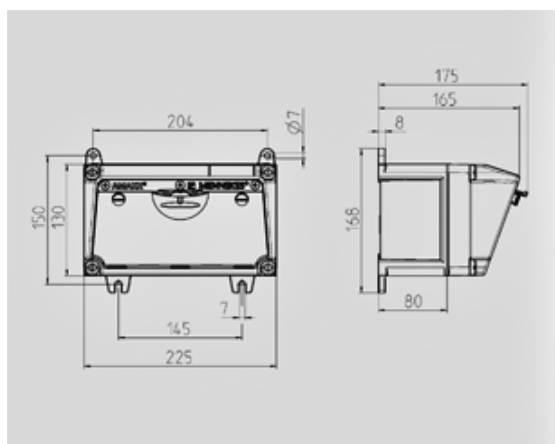

AMAXX® contactdooscombinatie - Ref. 25104

compleet voorbedraad
zijdelings scharnierend
behuizing uit Amaplast

Technische informatie

Uitgerust met	1 dubbele RJ45 aansluiting (cat6)
Behuizing afmeting	130 x 225 mm (H x W)
Beschermingsgraad	IP 44

Tekening 1 MB 531

Dieptemaat bij de verschillende uitvoeringen

Contactdozen	Beschermingsgraad	Diepte
SCHUKO® 16A, 230V	IP 44	175 mm
	IP 67	194 mm
CEE 16A, 3p, 230V	IP 44	204 mm
	IP 67	205 mm
CEE 16A, 5p, 400V	IP 44	209 mm
	IP 67	213 mm
CEE 32A, 5p, 400V	IP 44	221 mm
	IP 67	227 mm
CEE 63A, 5p, 400V	IP 44	248 mm
	IP 67	248 mm

Kabelinvoer: dicht om uit te breken. 2 x M 25 boven en onder,
2 x M 20 boven en onder om uit te breken.