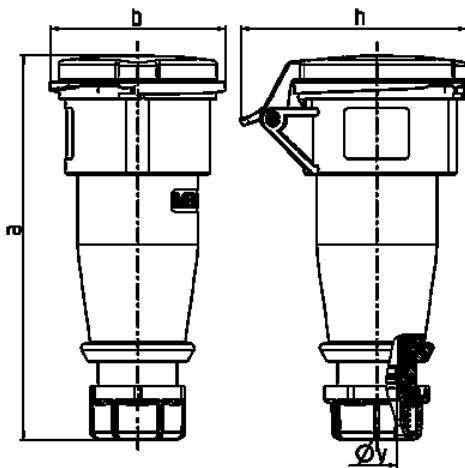

## Koppelcontactstop AM-TOP®

Bestelnr. 2799

- schroefklemmen
- ééndelige behuizing
- wartel met afdichting
- trekontlasting en knikbescherming

### Technische informatie

Ampère	32 A
Polen	4 p
Voltage	600-690 V
Uurstand	5 h
Hertz	50-60 Hz
Aansluittechniek	schroefklemmen
Contacten	standaard
Beschermingsgraad	IP 44
Gewicht	256 g
Certificeringen	EAC, CQC

### Tekeningen

Tekening	Amp. Polen	16			32		
		3	4	5	3	4	5
<b>Maten in mm</b>	<b>a</b>	162	165	167	209	209	208
	<b>b</b>	60	68	76	82	82	89
	<b>h</b>	83	92	98	100	100	108
	<b>y</b>	14,5	16	16	22	22	22
<b>Kabelaansluiting</b>		1	1	1	2,5	2,5	2,5
<b>van/tot mm²</b>		-2,5	-2,5	-2,5	-6	-6	-6