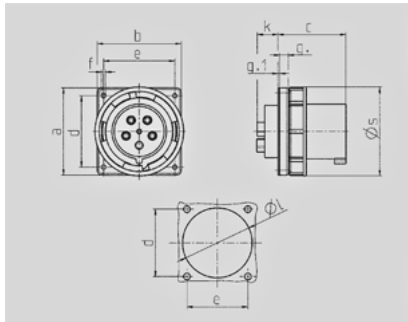

Toestelcontactstop - Bestelnr. 3413

- schroefklemmen
- hittebestendig binnenwerk
- vernikkelde contacten

Technische informatie

Ampere	125 A
Polen	4 p
Voltage	230 V
Uurstand	9 h
Hertz	50-60 Hz
Aansluittechniek	schroefklemmen
Contacten	vernikkelde contacten, hittebestendig binnenwerk
Beschermingsgraad	IP 67

Tekening 2 MB 166	Amp. Polen	63			125		
		3	4	5	3	4	5
Maten in mm	a	110	110	110	130	130	130
	b	106	106	106	130	130	130
	c	86	86	86	112	112	112
	d	90	90	90	104	104	104
	e	90	90	90	104	104	104
	f	5,5	5,5	5,5	6,5	6,5	6,5
	g.	12	12	12	18	18	18
	g.1	2	2	2	2	2	2
	k	28	28	28	28	28	28
	l	88,5	88,5	88,5	95	95	95
	s	113	113	113	132	132	132
Kabelaansluiting van/tot mm ²		6	6	6	25	25	25
		-16	-16	-16	-70	-70	-70