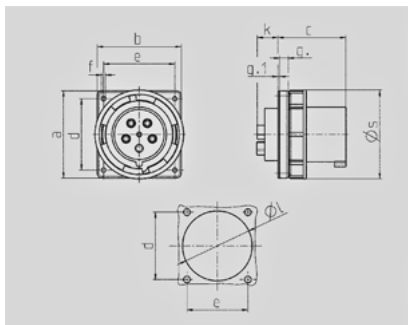

**Toestelcontactstop - Bestelnr. 3657**

- schroefklemmen
- hittebestendig binnenwerk
- vernikkelde contacten
- bij toepassing is een nok voor het klapdeksel van de koppelcontactstop noodzakelijk

## Technische informatie

Ampere	63 A
Polen	4 p
Voltage	500 V
Uurstand	7 h
Hertz	50-60 Hz
Aansluittechniek	schroefklemmen
Contacten	vernikkelde contacten, hittebestendig binnenwerk
Beschermingsgraad	IP 67

Tekening 2 MB 166	Amp. Polen	63			125		
		3	4	5	3	4	5
Maten in mm	a	110	110	110	130	130	130
	b	106	106	106	130	130	130
	c	86	86	86	112	112	112
	d	90	90	90	104	104	104
	e	90	90	90	104	104	104
	f	5,5	5,5	5,5	6,5	6,5	6,5
	g.	12	12	12	18	18	18
	g.1	2	2	2	2	2	2
	k	28	28	28	28	28	28
	l	88,5	88,5	88,5	95	95	95
	s	113	113	113	132	132	132
Kabelaansluiting van/tot mm <sup>2</sup>		6	6	6	25	25	25
		-16	-16	-16	-70	-70	-70