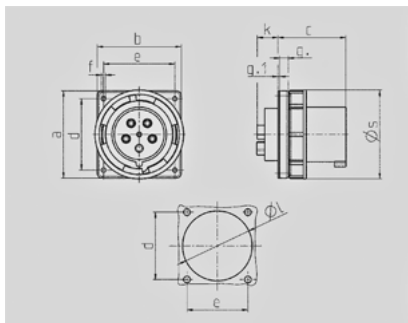

**Toestelcontactstop - Bestelnr. 3665**

- schroefklemmen
- hittebestendig binnenwerk
- vernikkelde contacten

Technische informatie	
Ampere	125 A
Polen	3 p
Voltage	230 V
Uurstand	6 h
Hertz	50-60 Hz
Aansluittechniek	schroefklemmen
Contacten	vernikkelde contacten, hittebestendig binnenwerk
Beschermingsgraad	IP 67

Tekening 2 MB 166	Amp. Polen	63			125		
		3	4	5	3	4	5
Maten in mm	a	110	110	110	130	130	130
	b	106	106	106	130	130	130
	c	86	86	86	112	112	112
	d	90	90	90	104	104	104
	e	90	90	90	104	104	104
	f	5,5	5,5	5,5	6,5	6,5	6,5
	g.	12	12	12	18	18	18
	g.1	2	2	2	2	2	2
	k	28	28	28	28	28	28
	l	88,5	88,5	88,5	95	95	95
	s	113	113	113	132	132	132
Kabelaansluiting		6	6	6	25	25	25
van/tot mm <sup>2</sup>		-16	-16	-16	-70	-70	-70