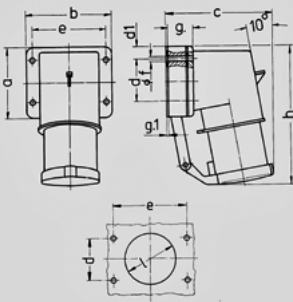

Toestelcontactstop - Bestelnr. 395

- schroefklemmen
- met klapdeksel

Technische informatie

Ampere	16 A
Polen	4 p
Voltage	500 V
Uurstand	7 h
Hertz	50-60 Hz
Aansluittechniek	schroefklemmen
Contacten	standaard
Beschermingsgraad	IP 44

Tekening 2 MB 43	Amp. Polen	16		32		
		4	5	3	4	5
Maten in mm	a	85	85	75	75	75
	b	85	85	90	90	90
	c	104	106	115	115	117
	d	64	64	45	45	45
	d1	10	10	13	13	13
	e	64	64	78	78	78
	f	5,5	5,5	5,5	5,5	5,5
	g	27	27	27	27	27
	g.1	2	2	1	1	1
	h	140	140	150	150	150
Kabelaansluiting van/tot mm ²	l	50	50	55	55	55
		1	1	2,5	2,5	2,5
		-2,5	-2,5	-6	-6	-6