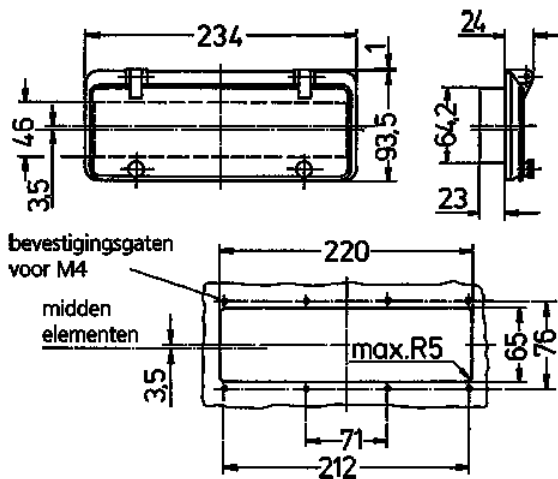

Klapvenster

Bestelnr. 40981

- met beschermkap
- met kartelschroeven
- kleur ren elektrogrijs
- venster rookglas
- IP 67

Technische informatie

Gewicht	215 g
Certificeringen	EAC

Tekeningen

Tekening
6 MB 13

Maten in mm