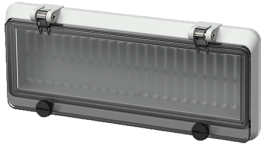

Klapvenster

Bestelnr. 40981

- met beschermkap
- met kartelschroeven
- kleur ren elektrogrijs
- venster rookglas
- IP 67

Technische informatie

Gewicht	215 g
Certificeringen	EAC

Tekeningen

Tekening
6 MB 13

Maten in mm