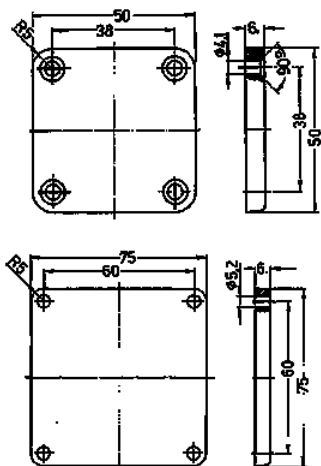

Blindplaat

Bestelnr. 41418

- voor het afdekken van niet gebruikte inbouwopeningen
- grijs
- voor artikelgroep 1930/1936 en 1950/1951 (50 x 50 mm)

Technische informatie

Gewicht	14 g
Certificeringen	EAC

Tekeningen

Tekening
1 MB 372/373

Maten in mm