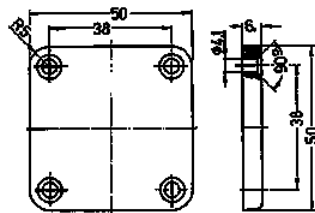

Blindplaat

Bestelnr. 41419

- voor het afdekken van niet gebruikte inbouwopeningen
- grijs
- voor artikelgroep 1134, 1136, 1955/1956 en 1957/1958 (75 x 75 mm)

Technische informatie

Gewicht	24 g
Certificeringen	EAC

Tekeningen

Tekening
1 MB 372/373

Maten in mm