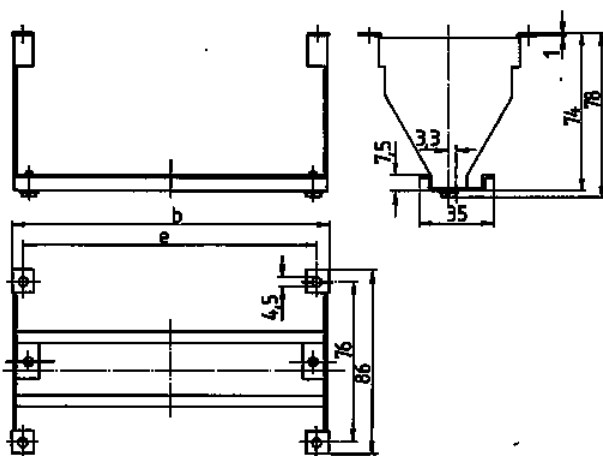

Montageset

Bestelnr. 41433

- voor klapvenster met beschermkap
- voor de montage van bijv. automaten in deuren en bovendeksels

Technische informatie

Gewicht	140 g
Certificeringen	EAC

Tekeningen

Tekening
6 MB 18

		6	8	12
Maten in mm	Aantal eenheden			
	b	115	150	222
	e	105	140	212